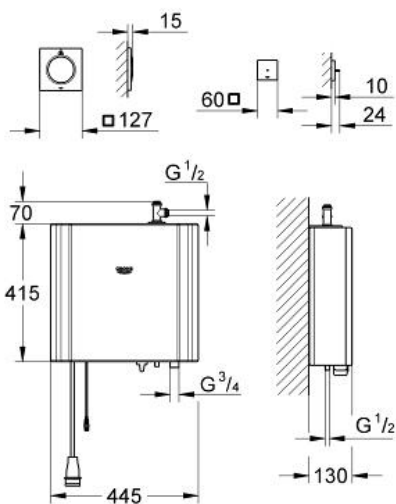

GROHE F-DIGITAL DELUXE

Dampfgenerator mit Dampfauslass und Temperaturfühler

Artikel 27934000

Pure Freude
an Wasser

GROHE

Produktbeschreibung:

GROHE F-DIGITAL DELUXE

Dampfgenerator mit Dampfauslass und Temperaturfühler

Spezifikation:

bestehend aus:

Dampfgenerator 6,6 kW

415 x 445 x 130 mm

für Räume bis 17 m³

Spannungsversorgung 400 V 3L+N+PE AC, 50 Hz

Wassereingang 3/4", Betriebsdruck 1 - 5 bar (über Druckminderer)

automatische Entleerung

Wasserausgang 1/2"

Dampf Temperatur: max. 55° C

Schutzart IP 23, CE-Zeichen

inklusive Anschlussstecker

Dampfauslass mit Vertiefung für Duftöl

127 x 127 mm, Anschlussgewinde 1/2"

Temperaturfühler

60 x 60 x 12 mm

GROHE StarLight Oberfläche

erfordert Rohbau-Set (29 074 000), Steuereinheit (26 374 000

oder 36 397 000), Bluetooth-Empfangseinheit (36 371 000)

und diverse Kabelverbindungen – Komponenten müssen je nach Installationssituation separat bestellt werden

Farbe:

□ 27934000 chrom