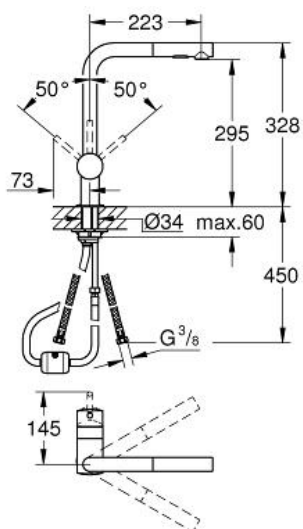

MINTA
Einhand-Spültischbatterie, DN 15
Artikel 30274000

Pure Freude
an Wasser

GROHE

Produktbeschreibung:

MINTA

Einhand-Spültischbatterie, DN 15

Spezifikation:

L-Auslauf

Einlochmontage

GROHE StarLight Oberfläche

GROHE SilkMove 46 mm Keramikkartusche

herausziehbare Dual Spülbrause

Umstellung: Laminarstrahl/SpeedClean Brausestrahl

automatische Rückstellung auf Laminarstrahl

variabel einstellbare Mengenbegrenzung

schwenkbarer Rohrauslauf, Schwenkbereich 360°

Eigensicher gegen Rückfließen

flexible Anschlussschläuche

Schnell-Montage-System

Farbe:

□ 30274000 chrom