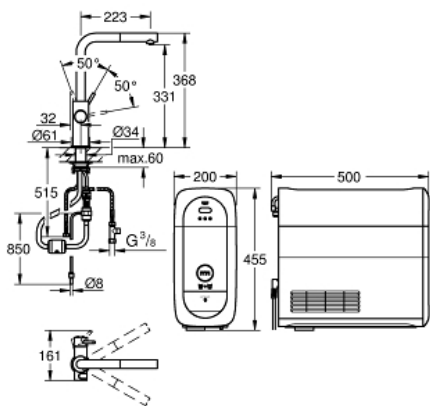

GROHE BLUE HOME L-Auslauf Starter Kit

Artikel 31539000

Pure Freude
an Wasser

GROHE

Produktbeschreibung:

GROHE BLUE HOME L-Auslauf Starter Kit

Spezifikation:

GROHE Blue Home Einhand-Spültischbatterie mit Filterfunktion

Einlochmontage, L-Auslauf

Drucktasten für 3 gefilterte und gekühlte Tafelwasserarten

still, medium, sprudelnd

GROHE StarLight Oberfläche

GROHE SilkMove 28 mm Keramikkartusche

herausziehbarer Mousseerauslauf

schwenkbarer Rohrauslauf, Schwenkbereich 150°

getrennte Wasserführung für gefiltertes und ungefiltertes
Wasser

flexible Anschlusschläuche

GROHE Blue Home Kühler

liefert 3 Liter gekühltes Wasser pro Stunde

180 Watt Kühleinheit, 230V, 50Hz

Schutzart IP 21, CE-Zeichen

Anzeige und Überwachung von Verbrauchsdaten, Filter- bzw. CO₂-Kapazität über GROHE Ondus App

Push Benachrichtigung bei niedriger Filter- bzw. CO₂-Kapazität
mit Bluetooth® 4.0* und WIFI Datenkommunikation

Reichweite bis zu 10 m abhängig von Wand- und
Bodenbelägen

für GROHE Blue Filter S-Size, GROHE Blue Aktivkohlefilter
und GROHE Blue Magnesium+ Filter

GROHE Blue Filter S-Size, Filterkopf mit flexibler

Wasserhärteeinstellung

bei Wasserhärte unter 9° dKH bitte Aktivkohlefilter 40 547
bestellen

GROHE Blue 425 g CO₂-Flasche

enthält Komponente, welche als Gefahrstoff gilt. Nähere
Informationen unter www.grohe.com/safety-data-sheets/

Farbe:

□ 31539000 chrom