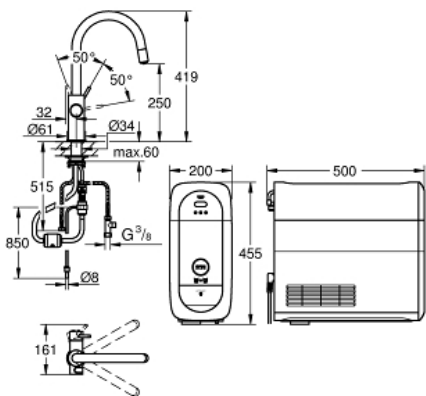

GROHE BLUE HOME C-Auslauf Starter Kit

Artikel 31541DC0

Pure Freude
an Wasser

GROHE

Produktbeschreibung: GROHE BLUE HOME C-Auslauf Starter Kit

Spezifikation:

GROHE Blue Home Einhand-Spültischbatterie mit Filterfunktion

Einlochmontage, C-Auslauf

Drucktasten für 3 gefilterte und gekühlte Tafelwasserarten

still, medium, sprudelnd

GROHE StarLight Oberfläche

GROHE SilkMove 28 mm Keramikkartusche

herausziehbarer Mousseerauslauf