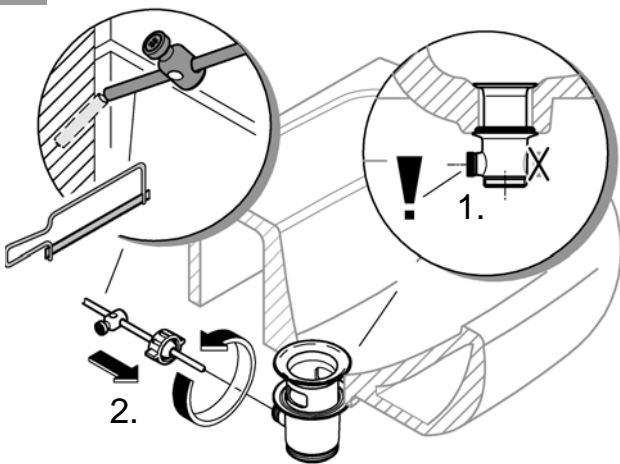

7

8

9

*19 332	32mm	
*19 017	13mm	
	07 052	180mm
	*07 341	350mm

Pure Freude an Wasser

**GROHE**  
WAVES

**D**

+49 571 3989 333  
helpline@grohe.de