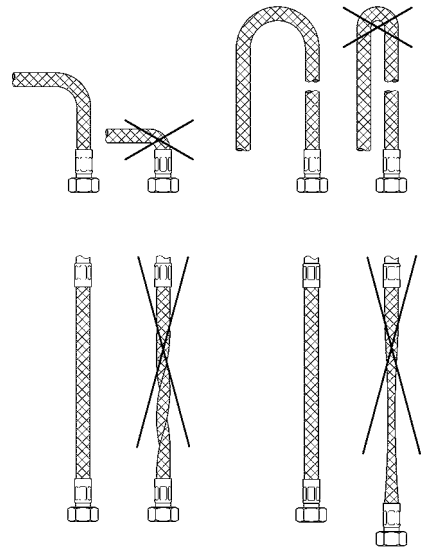

32 830

DIN 1988  
DIN EN 806

1

2

3

4

5

6

7

8

9

*19 332	32mm	
*19 017	13mm	
	07 052	180mm
	*07 341	350mm

Pure Freude an Wasser

**GROHE**  
WAVES

**D**

+49 571 3989 333  
helpline@grohe.de