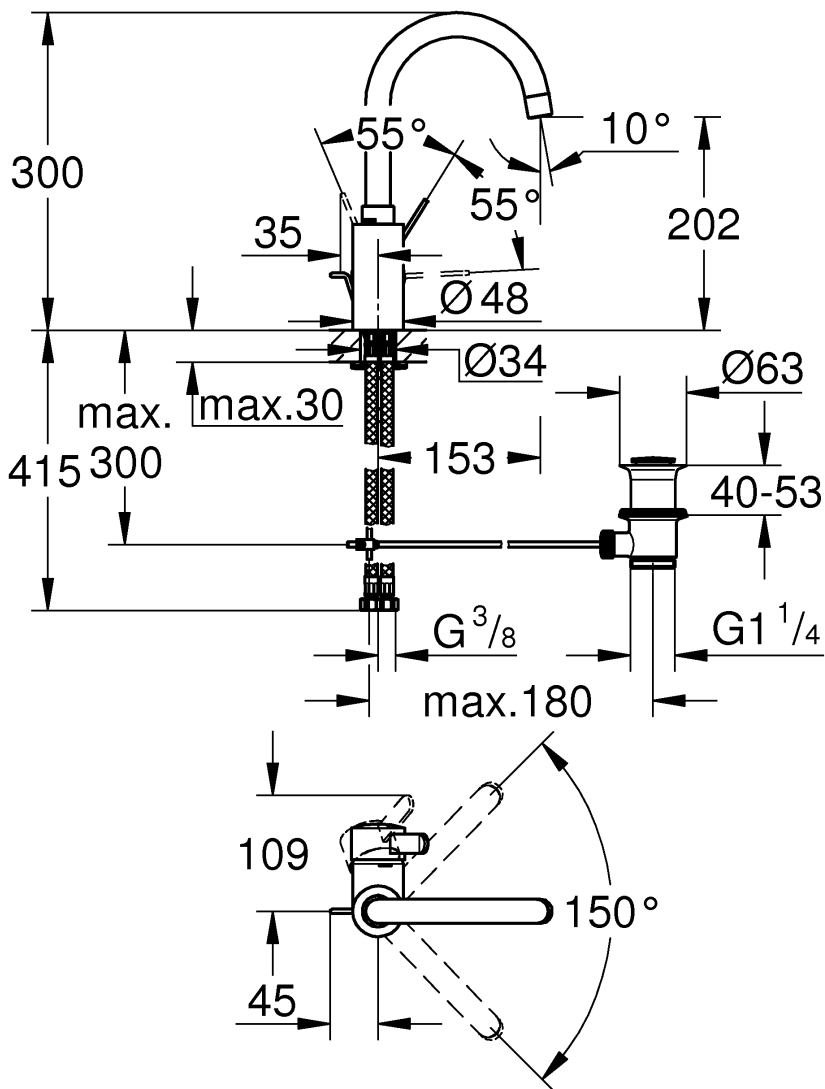

32 830

DIN 1988  
DIN EN 806

1

2

3

4

5

6

7

8

9

*19 332	32mm	
*19 017	13mm	
	07 052	180mm
	*07 341	350mm

Pure Freude an Wasser

**GROHE**  
WAVES

**D**

+49 571 3989 333  
helpline@grohe.de