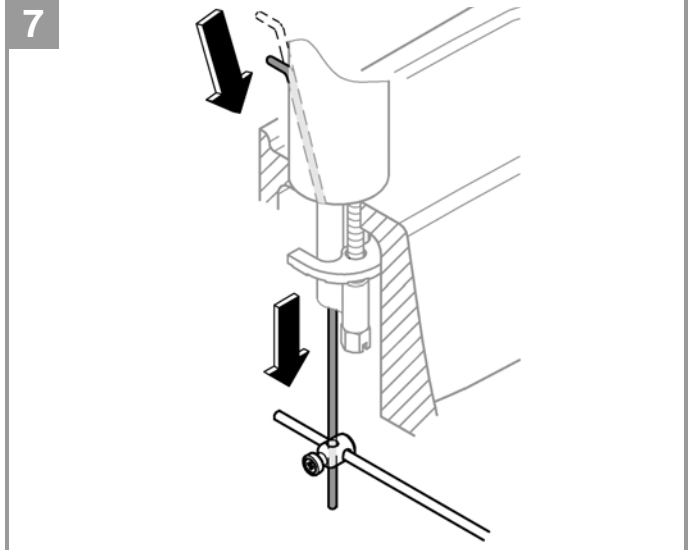

7

8

9

*19 332	32mm	
*19 017	13mm	
	07 052	180mm
	*07 341	350mm

Pure Freude an Wasser

**GROHE**  
WAVES

**D**

+49 571 3989 333  
helpline@grohe.de