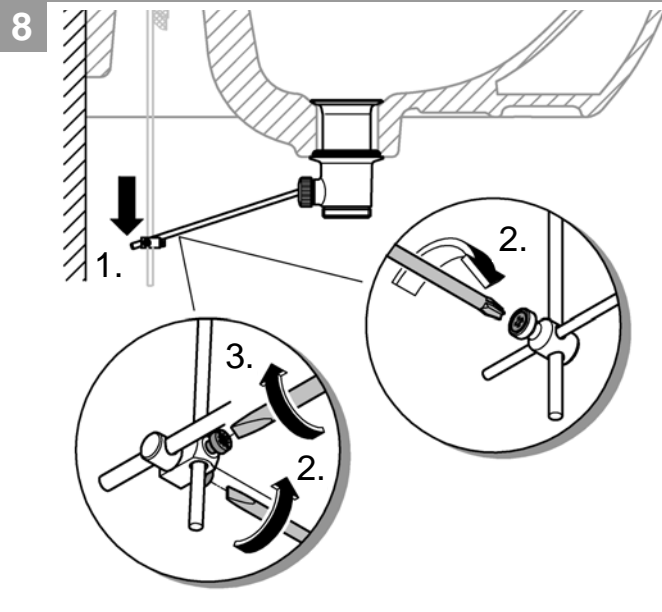

7

8

9

*19 332	32mm	
*19 017	13mm	
	07 052	180mm
	*07 341	350mm

Pure Freude an Wasser

**GROHE**  
WAVES

**D**

+49 571 3989 333  
helpline@grohe.de