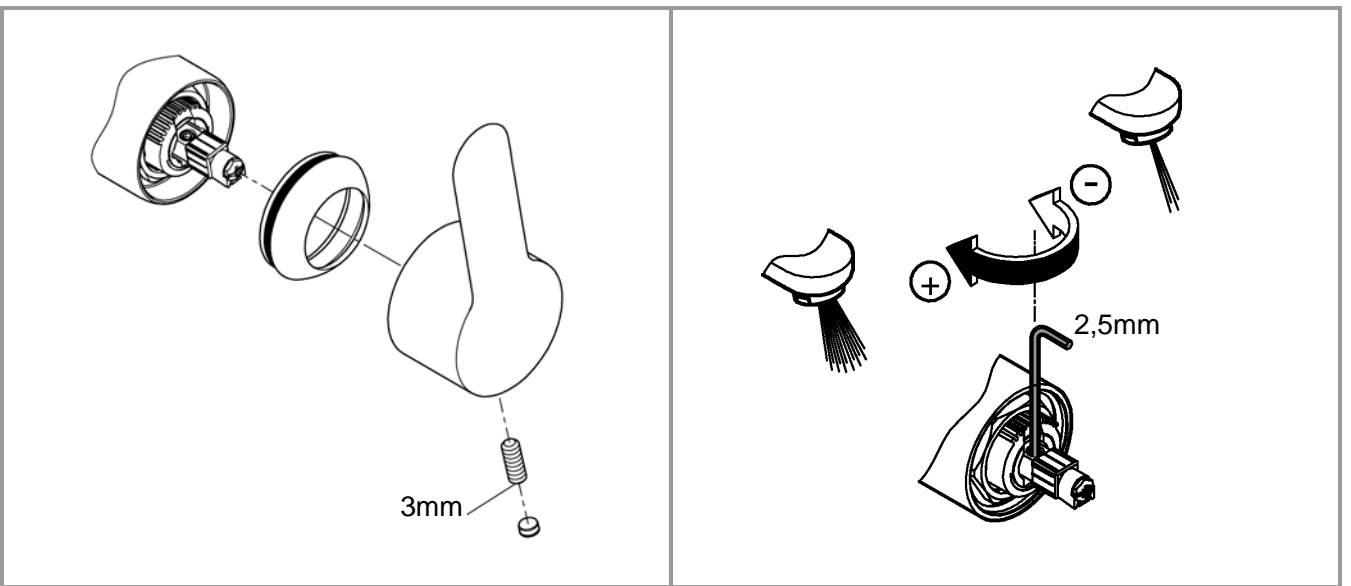

7

8

9

*19 332	32mm	
*19 017	13mm	
	07 052	180mm
	*07 341	350mm

Pure Freude an Wasser

**GROHE**  
WAVES

**D**

+49 571 3989 333  
helpline@grohe.de