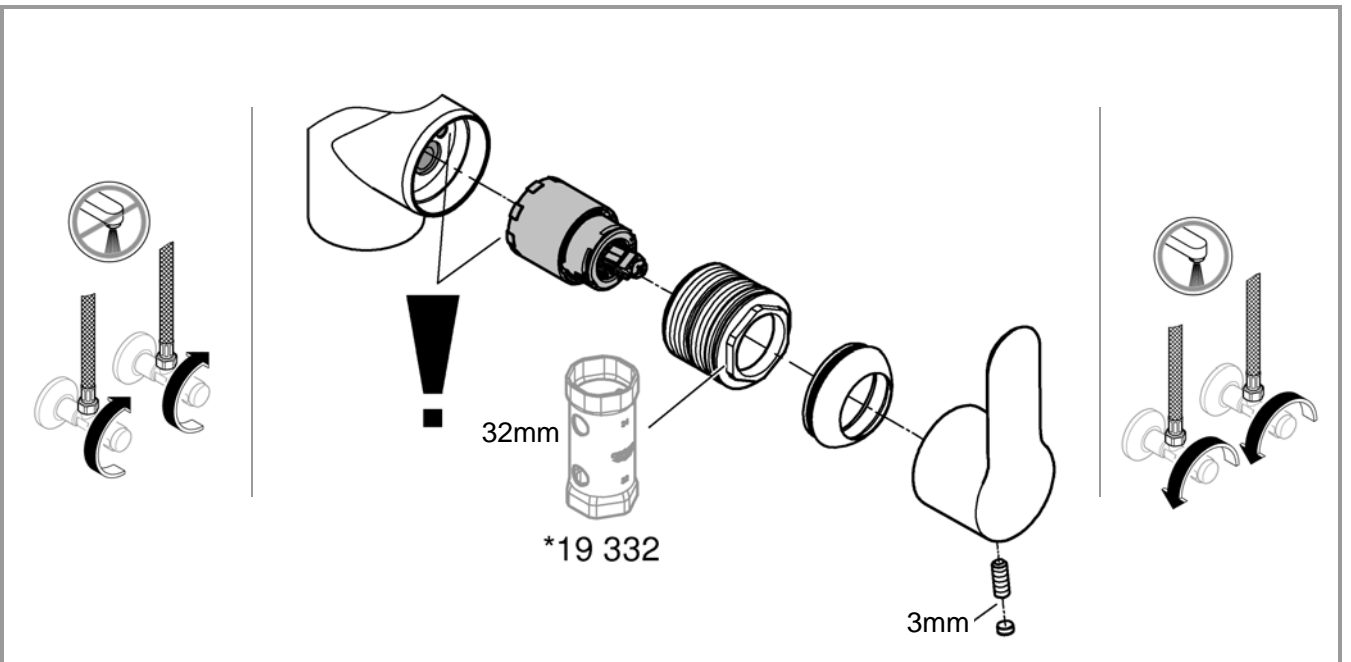

7

8

9

*19 332	32mm	
*19 017	13mm	
	07 052	180mm
	*07 341	350mm

Pure Freude an Wasser

**GROHE**  
WAVES

**D**

+49 571 3989 333  
helpline@grohe.de