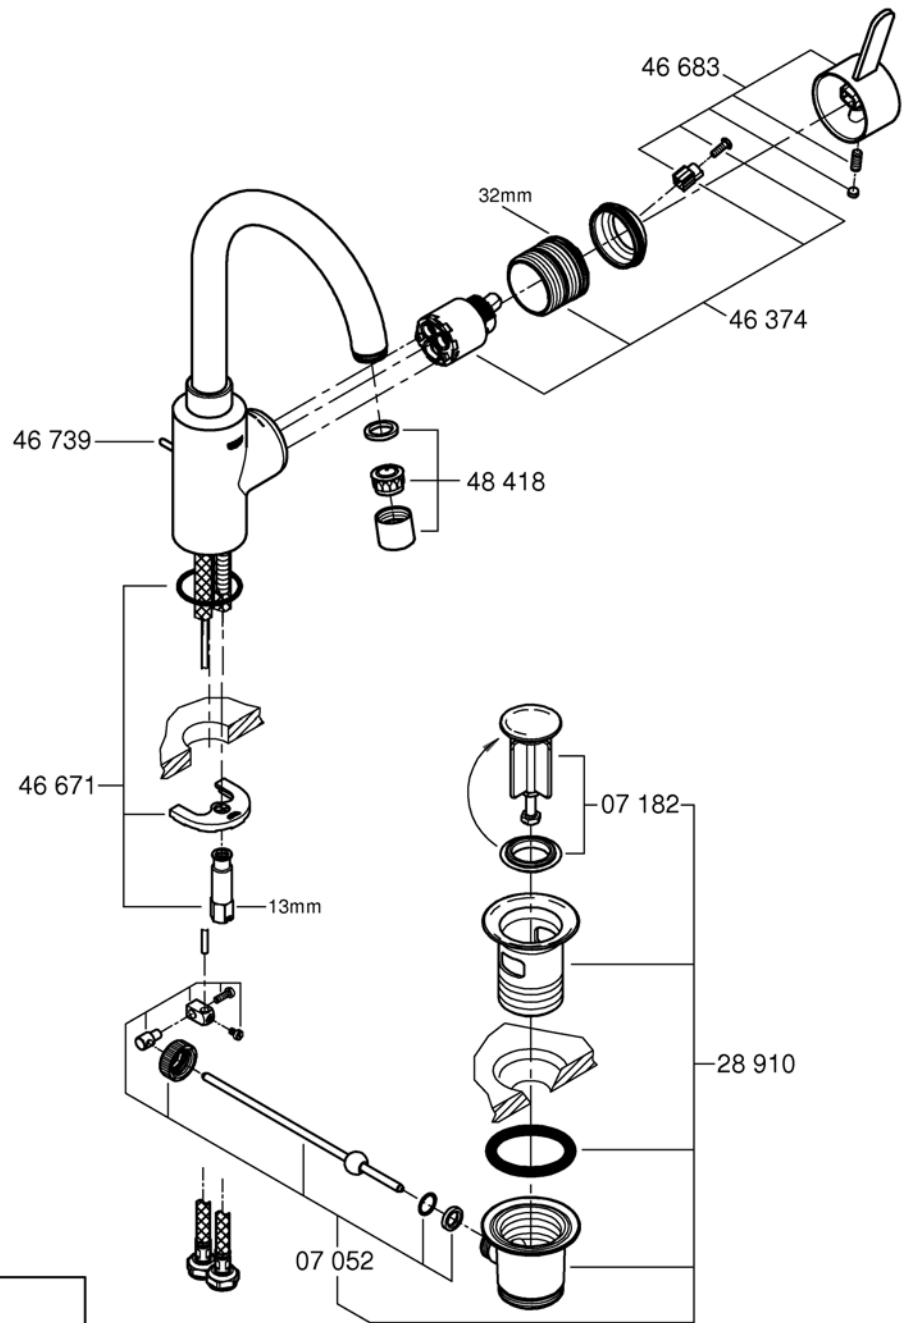

7

8

9

*19 332	32mm	
*19 017	13mm	
	07 052	180mm
	*07 341	350mm

Pure Freude an Wasser

**GROHE**  
WAVES

**D**

+49 571 3989 333  
helpline@grohe.de