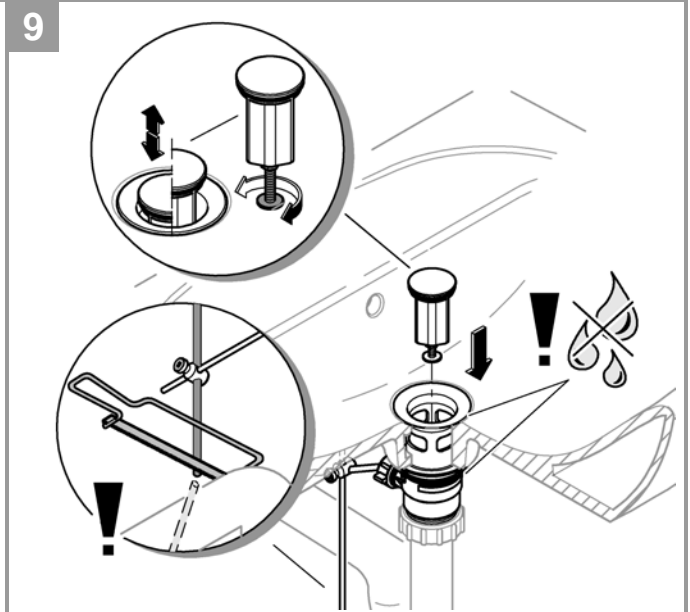

7

8

9

*19 332	32mm	
*19 017	13mm	
	07 052	180mm
	*07 341	350mm

Pure Freude an Wasser

**GROHE**  
WAVES

**D**

+49 571 3989 333  
helpline@grohe.de