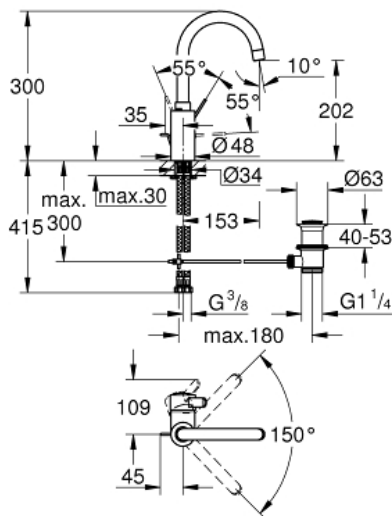

EUROSMART COSMOPOLITAN
Einhand-Waschtischbatterie, DN
15 L-Size

Artikel 32830001

Pure Freude
an Wasser

GROHE

Produktbeschreibung:
EUROSMART COSMOPOLITAN
Einhand-Waschtischbatterie, DN 15
L-Size

Spezifikation:
Einlochmontage
GROHE SilkMove 35 mm Keramikkartusche
variabel einstellbare Mengenbegrenzung
GROHE StarLight Oberfläche
GROHE Zero innenliegende Wasserführung - blei- und nickelfrei
GROHE QuickFix Schnellbefestigungssystem
Auslauf mit Mousseur
schwenkbarer Rohrauslauf mit Anschlagbegrenzung
Zugstangen-Ablaufgarnitur 1 1/4"

Farbe:
 32830001 chrom