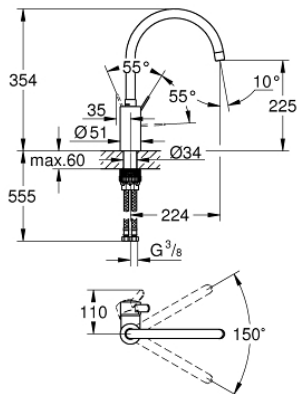

32 843 002 EUROSMART COSMOPOLITAN EINHAND-SPÜLTISCHBATTERIE, 1/2"

PRODUKTBESCHREIBUNG

- hoher Auslauf
- Einlochmontage
- GROHE StarLight Oberfläche
- GROHE SilkMove 35 mm Keramikkartusche
- **GROHE Zero getrennte innenliegende Wasserwege – kein Kontakt mit Blei oder Nickel**
- Auslauf mit Mousseur
- variabel einstellbare Mengenbegrenzung
- schwenkbarer Rohrauslauf
- Schwenkbereich wählbar: 0° / 150°
- flexible Anschlusschläuche
- **GROHE QuickFix** Schnellbefestigungssystem

32 843 002 EUROSMART COSMOPOLITAN EINHAND-SPÜLTISCHBATTERIE, 1/2"

32 843 002 EUROSMART COSMOPOLITAN EINHAND-SPÜLTISCHBATTERIE, 1/2"

ERSATZTEILE

- 1: Hebel (Bestell-Nr. 46683000)
- 2: Mousseur (Bestell-Nr. 48418000)
- 3: Kartusche (Bestell-Nr. 46374000)
- 4: Schaftbefestigung (Bestell-Nr. 48384000)
- 5: Stabilisierungsplatte (Bestell-Nr. 05334000)
- 6: Steckschlüssel (Bestell-Nr. 19332000)*