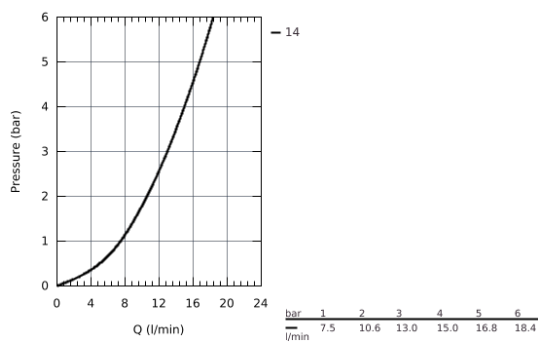

32 843 002 EUROSMART COSMOPOLITAN EINHAND-SPÜLTISCHBATTERIE, 1/2"

PRODUKTBESCHREIBUNG

- hoher Auslauf
- Einlochmontage
- GROHE StarLight Oberfläche
- GROHE SilkMove 35 mm Keramikkartusche
- **GROHE Zero getrennte innenliegende Wasserwege – kein Kontakt mit Blei oder Nickel**
- Auslauf mit Mousseur
- variabel einstellbare Mengenbegrenzung
- schwenkbarer Rohrauslauf
- Schwenkbereich wählbar: 0° / 150°
- flexible Anschlusschläuche
- **GROHE QuickFix** Schnellbefestigungssystem

32 843 002 EUROSMART COSMOPOLITAN EINHAND-SPÜLTISCHBATTERIE, 1/2"

32 843 002 EUROSMART COSMOPOLITAN EINHAND-SPÜLTISCHBATTERIE, 1/2"

ERSATZTEILE

- 1: Hebel (Bestell-Nr. 46683000)
- 2: Mousseur (Bestell-Nr. 48418000)
- 3: Kartusche (Bestell-Nr. 46374000)
- 4: Schaftbefestigung (Bestell-Nr. 48384000)
- 5: Stabilisierungsplatte (Bestell-Nr. 05334000)
- 6: Steckschlüssel (Bestell-Nr. 19332000)*