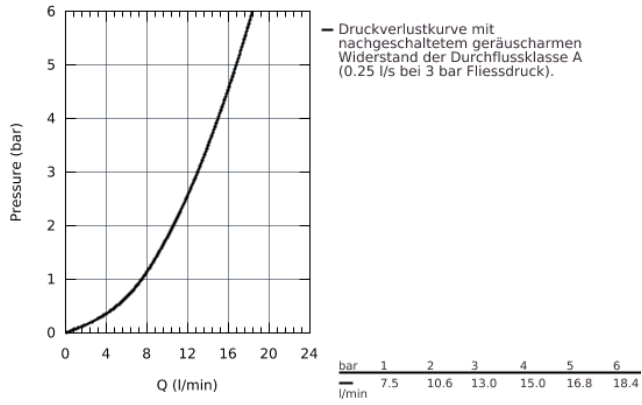

32 843 002 EUROSMART COSMOPOLITAN EINHAND-SPÜLTISCHBATTERIE, 1/2"

PRODUKTBESCHREIBUNG

- hoher Auslauf
- Einlochmontage
- GROHE StarLight Oberfläche
- GROHE SilkMove 35 mm Keramikkartusche
- **GROHE Zero getrennte innenliegende Wasserwege – kein Kontakt mit Blei oder Nickel**
- Auslauf mit Mousseur
- variabel einstellbare Mengenbegrenzung
- schwenkbarer Rohrauslauf
- Schwenkbereich wählbar: 0° / 150°
- flexible Anschlusschläuche
- **GROHE QuickFix** Schnellbefestigungssystem

32 843 002 EUROSMART COSMOPOLITAN EINHAND-SPÜLTISCHBATTERIE, 1/2"

32 843 002 EUROSMART COSMOPOLITAN EINHAND-SPÜLTISCHBATTERIE, 1/2"

ERSATZTEILE

- 1: Hebel (Bestell-Nr. 46683000)
- 2: Mousseur (Bestell-Nr. 48418000)
- 3: Kartusche (Bestell-Nr. 46374000)
- 4: Schaftbefestigung (Bestell-Nr. 48384000)
- 5: Stabilisierungsplatte (Bestell-Nr. 05334000)
- 6: Steckschlüssel (Bestell-Nr. 19332000)*