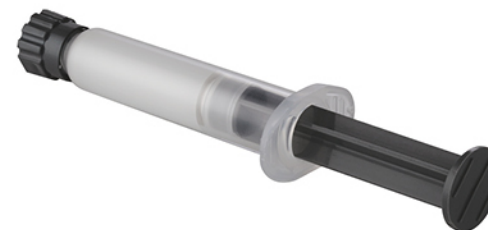

# DRILL OR GLUE

## YOU HAVE THE CHOICE

**A.**

**INCLUDED IN DELIVERY**

**or B.**

**CAN BE ORDERED SEPARATELY**

**Essentials** Glue for bath accessories  
40915000

**NOTE:** The wall mounting plate is included with each accessory

# PERCER OU COLLER VOUS AVEZ LE CHOIX

**A.**

INCLUS DANS LA LIVRAISON

**ou B.**

PEUT ÊTRE COMMANDÉ SÉPARÉMENT

**Essentials** Colle pour accessoires de bain  
40915000

**NOTE :** La plaque de montage mural est incluse avec chaque accessoire