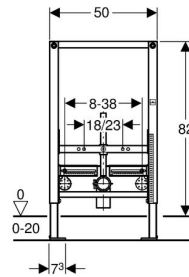

Geberit Duofix Element für Bidet, 82 cm, universell

Verwendungszwecke

- Für Trockenbau
- Zum Einbau in teilhohe Vorwandinstallationen
- Zum Einbau in teilhohe Geberit Duofix Systemwände
- Für Wandbidets mit Standarmatur
- Für Fußbodenaufbauten 0–20 cm

Eigenschaften

- Selbsttragender Rahmen pulverbeschichtet
- Rahmen mit Bohrlöchern \varnothing 9 mm für Befestigung im Holzständerbau
- Fußstützen verzinkt
- Fußstützen verstellbar 0–20 cm
- Fußstützen mit Rutschhemmung
- Fußplatten drehbar
- Fußplattentiefe passend zum Einbau in U-Profile UW 50 und UW 75 und Geberit Duofix Systemschienen
- Befestigungsabstand Wandbidet 18 oder 23 cm
- Bidetbefestigung höhenverstellbar
- Befestigung für Anschlussbogen höhenverstellbar und schallgedämmt
- Armaturenbefestigungen breiten- und höhenverstellbar
- Schutzstopfen für einmalige Druckprüfung mit Kaltwasser bis maximal 15 bar / 1500 kPa

Lieferumfang

- 2 Anschlusswinkel R 1/2", MeplaFix-fähig
- 2 Schalldämmunterlagen
- 2 Dämmhülsen
- Anschlussbogen aus PE-HD, \varnothing 50 mm
- Dichtung \varnothing 44 / 32 mm
- 2 Schutzstopfen
- 2 Gewindestangen M12
- Befestigungsmaterial