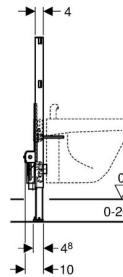

Geberit Duofix Element für Bidet, 82 cm, universell

Verwendungszwecke

- Für Trockenbau
- Zum Einbau in teilhohe Vorwandinstallationen
- Zum Einbau in teilhohe Geberit Duofix Systemwände
- Für Wandbidets mit Standarmatur
- Für Fußbodenaufbauten 0–20 cm

Eigenschaften

- Selbsttragender Rahmen pulverbeschichtet
- Rahmen mit Bohrlöchern \varnothing 9 mm für Befestigung im Holzständerbau
- Fußstützen verzinkt
- Fußstützen verstellbar 0–20 cm
- Fußstützen mit Rutschhemmung
- Fußplatten drehbar
- Fußplattentiefe passend zum Einbau in U-Profile UW 50 und UW 75 und Geberit Duofix Systemschienen
- Befestigungsabstand Wandbidet 18 oder 23 cm
- Bidetbefestigung höhenverstellbar
- Befestigung für Anschlussbogen höhenverstellbar und schallgedämmt
- Armaturenbefestigungen breiten- und höhenverstellbar
- Schutzstopfen für einmalige Druckprüfung mit Kaltwasser bis maximal 15 bar / 1500 kPa

Lieferumfang

- 2 Anschlusswinkel R 1/2", MeplaFix-fähig
- 2 Schalldämmunterlagen
- 2 Dämmhülsen
- Anschlussbogen aus PE-HD, \varnothing 50 mm
- Dichtung \varnothing 44 / 32 mm
- 2 Schutzstopfen
- 2 Gewindestangen M12
- Befestigungsmaterial