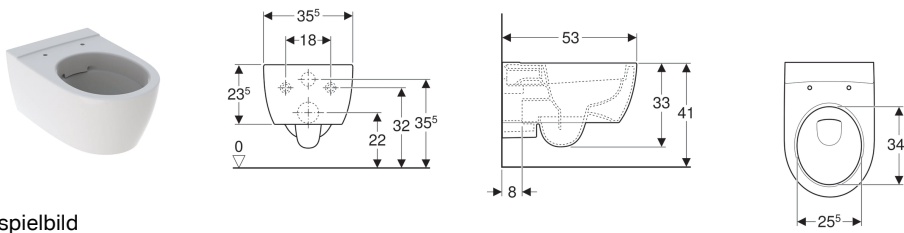

Geberit iCon Wand-WC Tiefspüler, geschlossene Form, Rimfree

Beispielbild

Verwendungszwecke

- Für UP-Spülkästen
- Für Druckspüler

Eigenschaften

- Wandhängend
- Tiefspül-WC
- Rimfree
- Typ 1, Vollmenge 6 / 5 / 4 l, nach EN 997
- Spült mit 4.5 l

- Geschlossene Form

Technische Daten

Werkstoff | Sanitärkeramik

Lieferumfang

- Befestigungsmaterial

Zusätzlich zu bestellen

- WC-Sitz

Art.-Nr.	Oberfläche / Farbe	B	H	T
204060000	weiß	35.5 cm	33 cm	53 cm
204060600	KeraTect / weiß	35.5 cm	33 cm	53 cm

Zubehör

- Geberit Set Anschlussstutzen für WC

- Für die Montage wird je nach Einbausituation ein Geberit Anschlussset für Wand-WC benötigt