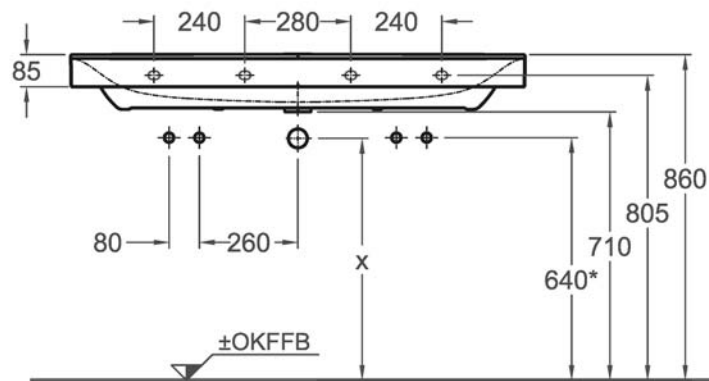

Bad-Serie

Xeno²

* Wir empfehlen die Verwendung von verlängerten Eckventilen!

**Abmessungen unterliegen den entsprechenden gültigen EN-Normen.
Die Katalogzeichnungen sind im Maßstab 1:20, falls nicht anders angegeben.**