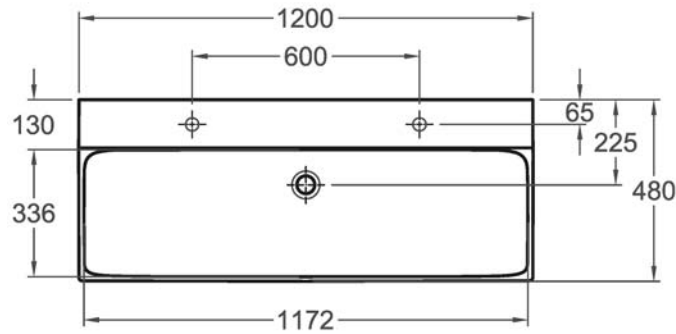

Bad-Serie

Xeno²

* Wir empfehlen die Verwendung von verlängerten Eckventilen!

**Abmessungen unterliegen den entsprechenden gültigen EN-Normen.
Die Katalogzeichnungen sind im Maßstab 1:20, falls nicht anders angegeben.**