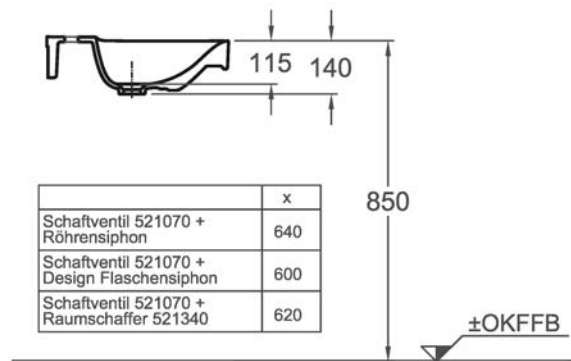

Bad-Serie

Xeno²

* Wir empfehlen die Verwendung von verlängerten Eckventilen!

**Abmessungen unterliegen den entsprechenden gültigen EN-Normen.
Die Katalogzeichnungen sind im Maßstab 1:20, falls nicht anders angegeben.**