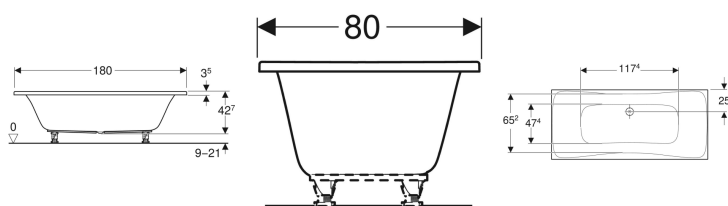

Geberit Renova Rechteckbadewanne Duo

Beispielbild

Verwendungszwecke

- Für private Badezimmer und Hotels
- Zum Einbau mit Badewannenfüßen oder Wannenträgern

- Für zwei Personen geeignet
- Abgang mittig
- Ablaufloch ø 52 mm

Eigenschaften

- Rechteckig

Technische Daten

Werkstoff | Sanitäracryl

Art.-Nr.	Farbe / Oberfläche	L	L1	B	B1	B2	B3	H	Gesamtvolumen	VE1
554.209.01.1	weiß / glänzend	180 cm	117.4 cm	80 cm	65.2 cm	47.4 cm	25 cm	42.7 cm	218 l	1 St. Neu