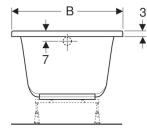

Geberit Renova Plan Rechteckbadewanne

Beispielbild

Verwendungszwecke

- Für private Badezimmer und Hotels
- Zum Einbau mit Badewannenfüßen oder Wannenträgern

- Abgang am Fußende

Technische Daten

Werkstoff

Sanitäracryl

Eigenschaften

- Rechteckig

Art-Nr.	Farbe / Oberfläche	L	L1	L2	B	B1	B2	H	Gesamtvolumen	Nutzinhalt	
554.303.01.1	weiß	160 cm	146 cm	87 cm	75 cm	64.4 cm	43 cm	42 cm	242 l	167 l	Neu
554.305.01.1	weiß	170 cm	156 cm	98 cm	75 cm	64.4 cm	43 cm	42 cm	212 l	137 l	Neu
554.306.01.1	weiß	180 cm	165 cm	108 cm	80 cm	69.4 cm	47 cm	42 cm	242 l	167 l	Neu