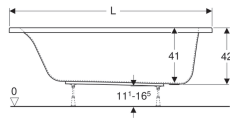

Geberit Renova Plan Rechteckbadewanne

Beispielbild

Verwendungszwecke

- Für private Badezimmer und Hotels
- Zum Einbau mit Badewannenfüßen oder Wannenträgern

- Abgang am Fußende

Technische Daten

Werkstoff

Sanitäracryl

Eigenschaften

- Rechteckig

Art-Nr.	Farbe / Oberfläche	L	L1	L2	B	B1	B2	H	Gesamtvolumen	Nutzinhalt	
554.303.01.1	weiß	160 cm	146 cm	87 cm	75 cm	64.4 cm	43 cm	42 cm	242 l	167 l	Neu
554.305.01.1	weiß	170 cm	156 cm	98 cm	75 cm	64.4 cm	43 cm	42 cm	212 l	137 l	Neu
554.306.01.1	weiß	180 cm	165 cm	108 cm	80 cm	69.4 cm	47 cm	42 cm	242 l	167 l	Neu