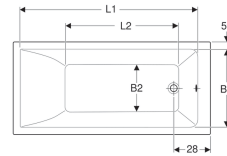

Geberit Renova Plan Rechteckbadewanne

Beispielbild

Verwendungszwecke

- Für private Badezimmer und Hotels
- Zum Einbau mit Badewannenfüßen oder Wannenträgern

- Abgang am Fußende

Technische Daten

Werkstoff

Sanitäracryl

Eigenschaften

- Rechteckig

Art-Nr.	Farbe / Oberfläche	L	L1	L2	B	B1	B2	H	Gesamtvolumen	Nutzinhalt	
554.303.01.1	weiß	160 cm	146 cm	87 cm	75 cm	64.4 cm	43 cm	42 cm	242 l	167 l	Neu
554.305.01.1	weiß	170 cm	156 cm	98 cm	75 cm	64.4 cm	43 cm	42 cm	212 l	137 l	Neu
554.306.01.1	weiß	180 cm	165 cm	108 cm	80 cm	69.4 cm	47 cm	42 cm	242 l	167 l	Neu