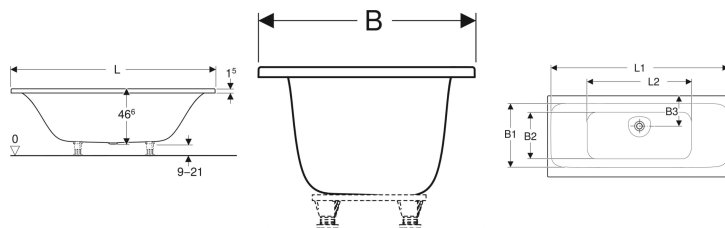

## Geberit Rechteckbadewanne Tawa, schmaler Rand, Duo

Beispielbild

### Verwendungszwecke

- Für private Badezimmer und Hotels
- Zum Einbau mit Badewannenfüßen oder Wannenträgern

- Schmäler Rand
- Für zwei Personen geeignet
- Abgang mittig
- Ablaufloch  $\varnothing$  52 mm

### Lieferumfang

- Badewanne

Art.-Nr.	Farbe / Oberfläche	L	L1	L2	B	B1	B2	H	Gesamtvolumen	VE1
554.133.01.1	weiß / glänzend	170 cm	163.3 cm	95.1 cm	75 cm	56.2 cm	47.6 cm	46.6 cm	186 l	1 St. Neu
554.134.01.1	weiß / glänzend	180 cm	173.6 cm	105.1 cm	80 cm	61.2 cm	52.6 cm	46.6 cm	258 l	1 St. Neu
554.135.01.1	weiß / glänzend	190 cm	183.6 cm	115.1 cm	90 cm	71.2 cm	62.8 cm	46.6 cm	330 l	1 St. Neu