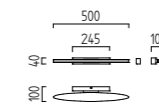

ARGO

LED IP44

chrom
Acrylglas satiniert
chrome
acrylic glass satinised

9 W, 2900 K, 650 Lumen
18/1935.04

12 W, 2900 K, 850 Lumen
18/1936.04