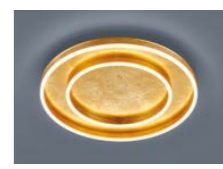

# SONA

LED   IP20

Acryldiffusor satiniert  
acrylic diffuser satinised

24 W, 2900 K, 2040 Lumen

mattweiß / white mat  
**15/1993.07**

blattgold / gold leaf  
**15/1993.09**

60 W, 2900 K, 5100 Lumen

mattweiß / white mat  
**25/1994.07**