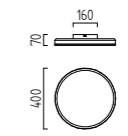

# SONA

LED   IP20

Acryldiffusor satiniert  
acrylic diffuser satinised

24 W, 2900 K, 2040 Lumen

mattweiß / white mat  
**15/1993.07**

blattgold / gold leaf  
**15/1993.09**

60 W, 2900 K, 5100 Lumen

mattweiß / white mat  
**25/1994.07**