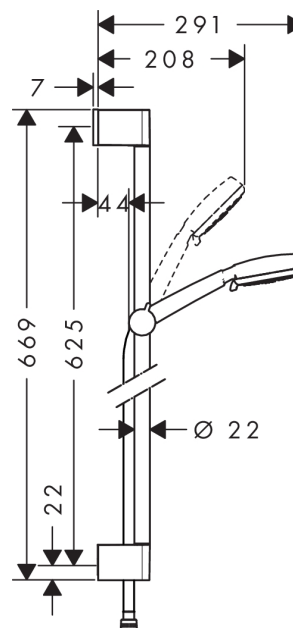

Crometta 100
Crometta 100 Vario EcoSmart 9 l/min Brauseset 0,65 m
 Oberflächen: **weiß/chrom** Artikelnummer: **26654400**

Beschreibung

Merkmale

- Strahlart: Rain, TurboRain, SoftRain
- Strahlartenumstellung durch drehbare Strahlscheibe
- ohne Drehwirbel
- um 45° verstellbarer Neigungswinkel des Schiebers
- maximale Durchflussmenge (bei 3 bar): 9 l/min
- verchromte Wandstütze aus Kunststoff

Bestehend aus

- Metaflex Brauseschlauch 1,60 m (#28266XXX)
- Unica'Croma Brausestange 0,65 m (#26503XXX)
- Crometta 100 Vario Handbrause EcoSmart 9 l/min (#26827XXX)

Technologie

Produktabbildung

Maßzeichnung

Crometta 100
Crometta 100 Vario EcoSmart 9 l/min Brauseset 0,65 m
Oberflächen: **weiß/chrom** Artikelnummer: **26654400**

Einbaubeispiel