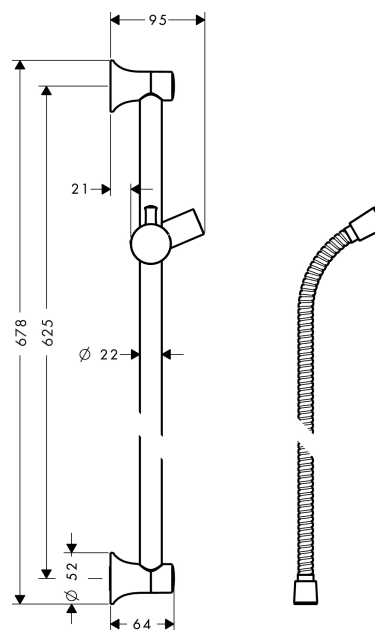

##### Merkmale

- Brausestangentyp: verchromtes Messingrohr
- 22 mm breite Stange
- vollverchromter Brauseschieber aus Metall
- Schieber mit Arretierung
- Schieber stufenlos verstellbar
- Neigungswinkelverstellung über Raster
- verchromte Wandstützen

##### Bestehend aus

- Techniflex Hose, 63" (#28276USA)

#### Produktabbildung

#### Maßzeichnung

**Croma 100**

**Unica'Classic Brausestange 0,65 m**

Oberflächen: **chrom** Artikelnummer: **27617000**