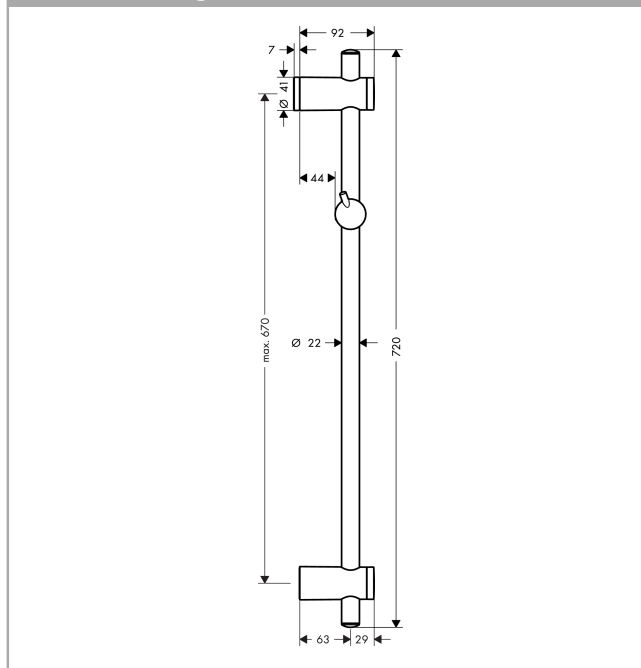

##### Merkmale

- Brausestangentyp: verchromtes Messingrohr
- 22 mm breite Stange
- variabler Bohrlochabstand: 400 - 670 mm
- vollverchromter Brauseschieber
- Schieber mit Arretierung
- Neigungswinkel Schieber in 2 Stufen verstellbar
- geräuschlose Neigungswinkelverstellung
- verchromte Wandstütze aus Kunststoff
- verchromte Wandstützen
- variable Wandstütze

#### Maßzeichnung

Unica

Unica Reno Brausestange 0,72 m

Oberflächen: **chrom** Artikelnummer: **27704000**