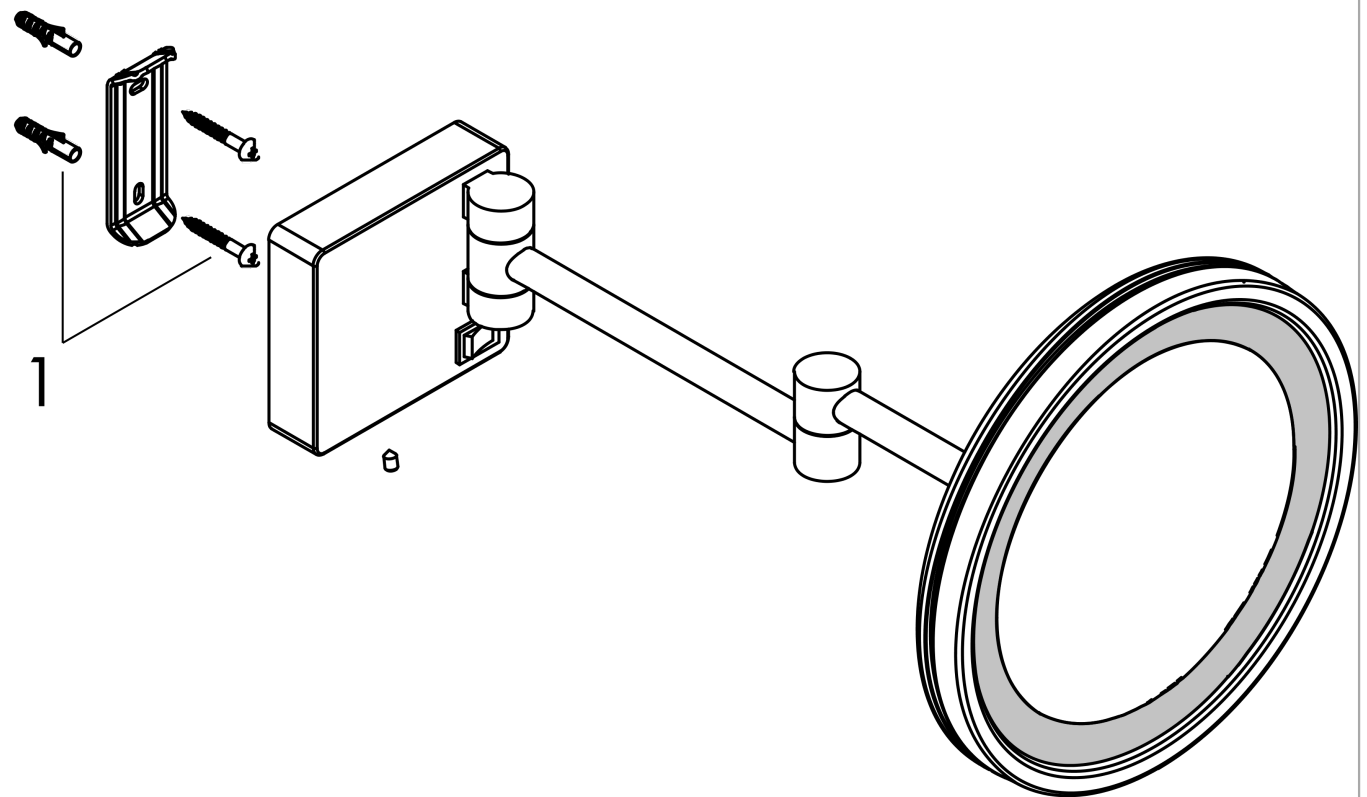

### Merkmale

- beleuchteter Vergrößerungsspiegel
- Material: Metall
- Wandmontage
- Hohlraumdose zur Installation erforderlich
- Spiegel ist neigbar
- Lampe: max. 2 W (21 x 0.08 W / LED)
- Eingangsspannung: 100 - 240 V AC / 50 / 60 Hz
- Ausgangsspannung: 21 V - DC
- Schutzart: IP20
- Vergrößerung: 3-fach
- schwenkbar
- Sicherheit geprüft und Fertigung überwacht durch TÜV SÜD Product Service GmbH

## Produktabbildung

## Maßzeichnung

**AddStoris**

**Rasierspiegel mit LED Leuchte**

Oberflächen: **Brushed Black Chrome**

Artikelnummer: **41790340**

**Explosionszeichnung**

Baujahr: >07/21

**AddStoris**

**Rasierspiegel mit LED Leuchte**

Oberflächen: **Brushed Black Chrome**

Artikelnummer: **41790340**

**Ersatzteilliste**

Baujahr: >07/21

Pos.	Beschreibung	Artikelnummer	PG	VE
1	Befestigungsteile	40915000	98	1