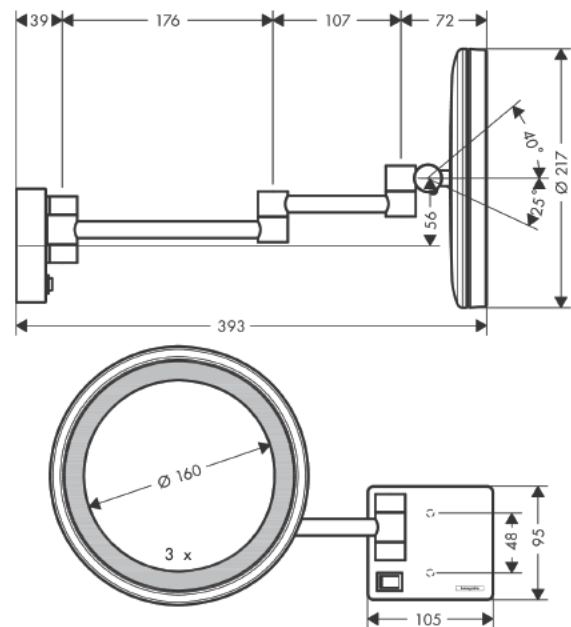

### Merkmale

- beleuchteter Vergrößerungsspiegel
- Material: Metall
- Wandmontage
- Hohlraumdose zur Installation erforderlich
- Spiegel ist neigbar
- Lampe: max. 2 W (21 x 0.08 W / LED)
- Eingangsspannung: 100 - 240 V AC / 50 / 60 Hz
- Ausgangsspannung: 21 V - DC
- Schutzart: IP20
- Vergrößerung: 3-fach
- schwenkbar
- Sicherheit geprüft und Fertigung überwacht durch TÜV SÜD Product Service GmbH

## Produktabbildung

## Maßzeichnung

**AddStoris**

**Rasierspiegel mit LED Leuchte**

Oberflächen: **Brushed Black Chrome**

Artikelnummer: **41790340**

**Explosionszeichnung**

Baujahr: >07/21

**AddStoris**

**Rasierspiegel mit LED Leuchte**

Oberflächen: **Brushed Black Chrome**

Artikelnummer: **41790340**

**Ersatzteilliste**

Baujahr: >07/21

Pos.	Beschreibung	Artikelnummer	PG	VE
1	Befestigungsteile	40915000	98	1