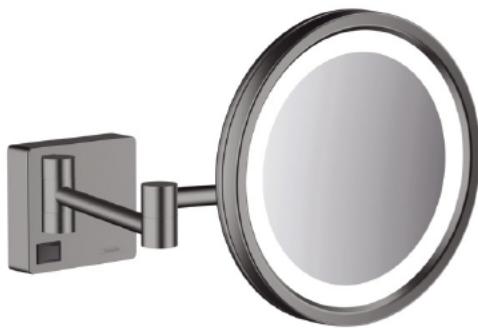

AddStoris

Rasierspiegel mit LED Leuchte

Oberflächen: **Brushed Black Chrome**

Artikelnummer: **41790340**

Beschreibung

Merkmale

- beleuchteter Vergrößerungsspiegel
- Material: Metall
- Wandmontage
- Hohlraumdose zur Installation erforderlich
- Spiegel ist neigbar
- Lampe: max. 2 W (21 x 0.08 W / LED)
- Eingangsspannung: 100 - 240 V AC / 50 / 60 Hz
- Ausgangsspannung: 21 V - DC
- Schutzart: IP20
- Vergrößerung: 3-fach
- schwenkbar
- Sicherheit geprüft und Fertigung überwacht durch TÜV SÜD Product Service GmbH

Produktabbildung