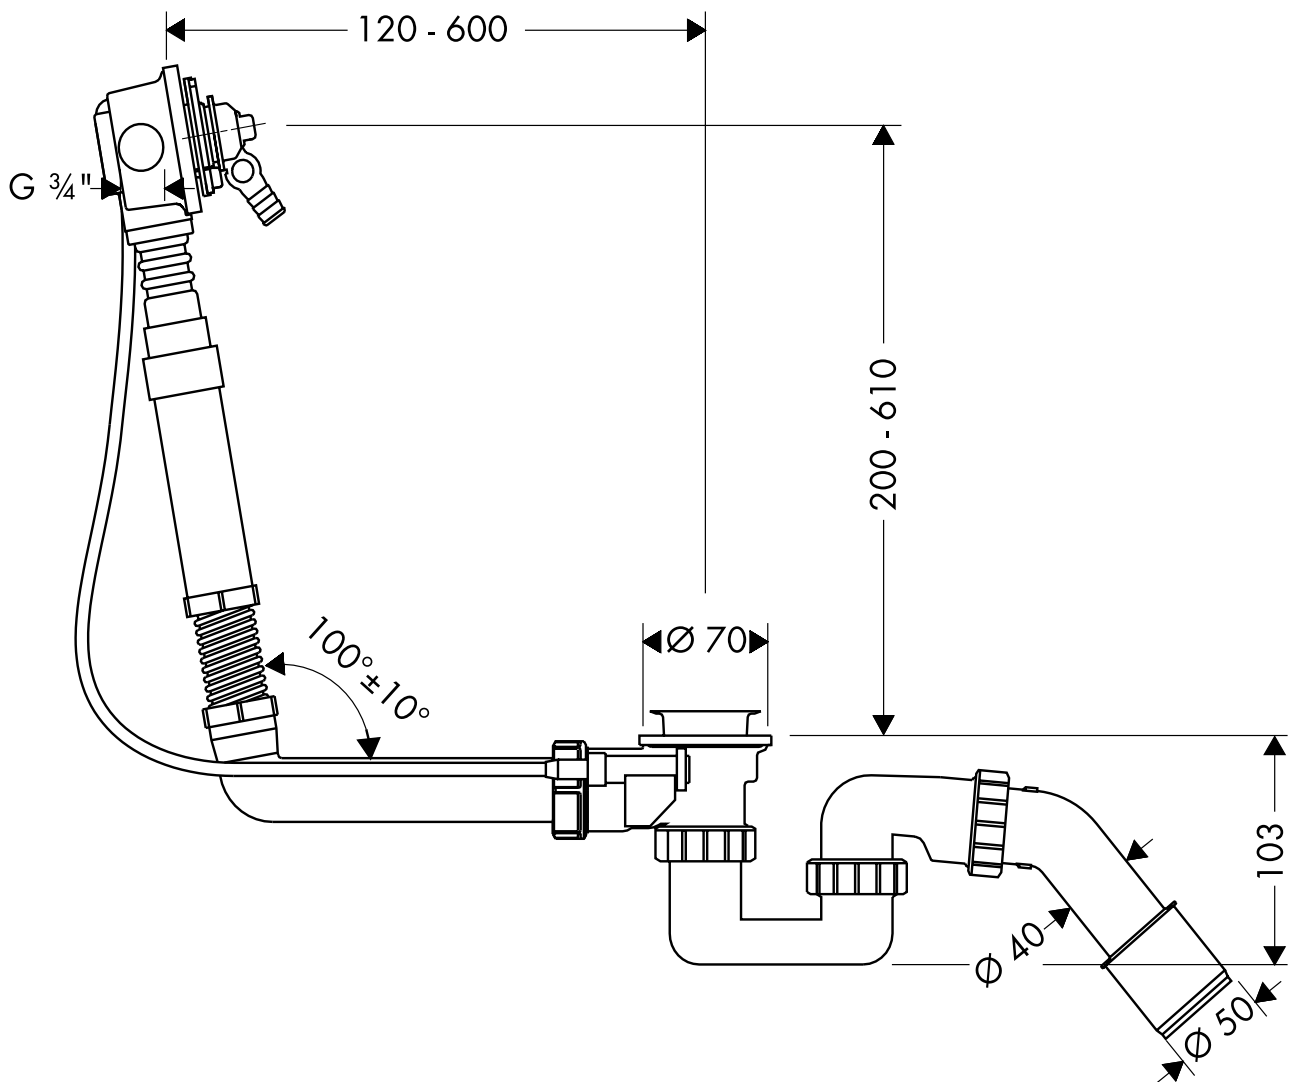

HANSGROHE Ablaufsysteme

Grundkörper Exafill Sonderwannen
58126

hansgrohe

AXOR | PHÄRO