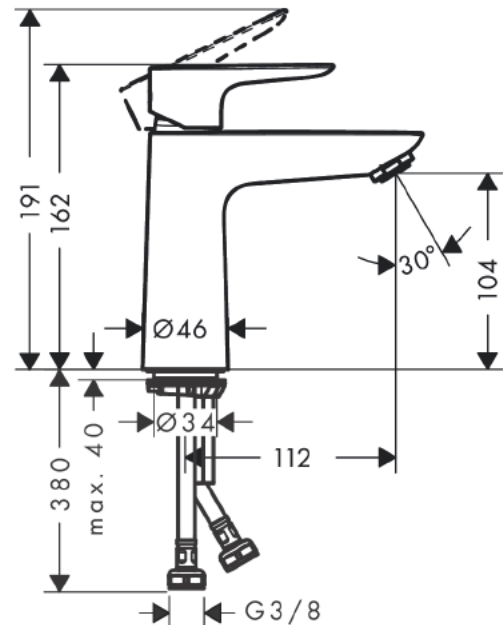

#### Merkmale

- ComfortZone 110
- Ausladung 112 mm
- Normalstrahl
- Durchflussmenge bei 3 bar: 5 l/min
- Keramikmischsystem
- Temperaturbegrenzung einstellbar
- für Durchlauferhitzer geeignet
- Anschlussart: G 3/8 Anschlussschläuche
- Kaltwasser in Mittelstellung
- P-IX 28941/IO

### Maßzeichnung