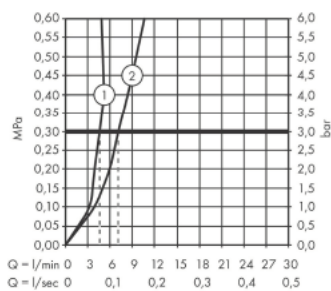

Durchflussdiagramm

- ① Mit Durchflussbegrenzer
- ② Ohne Durchflussbegrenzer