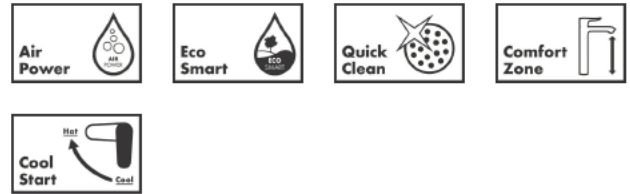

Talis E
Einhebel-Waschtischmischer 110 CoolStart ohne Ablaufgarnitur
Oberflächen: **Mattschwarz** Artikelnummer: **71714670**

Beschreibung

Merkmale

- ComfortZone 110
- Ausladung 112 mm
- Normalstrahl
- Durchflussmenge bei 3 bar: 5 l/min
- Keramikmischsystem
- Temperaturbegrenzung einstellbar
- für Durchlauferhitzer geeignet
- Anschlussart: G 3/8 Anschlussschläuche
- Kaltwasser in Mittelstellung
- P-IX 28941/IO

Technologie