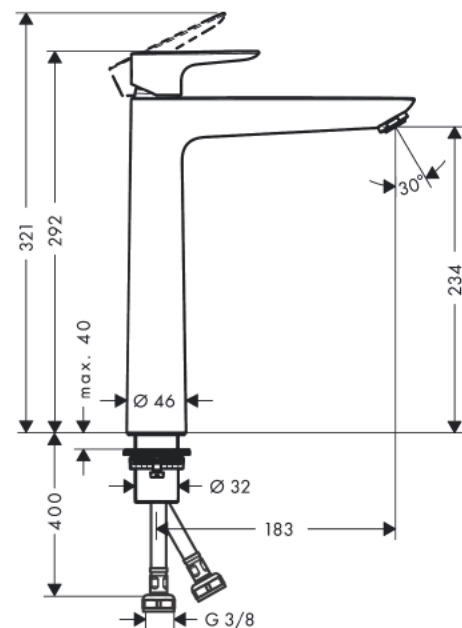

Talis E
Einhebel-Waschtischmischer 240 ohne Ablaufgarnitur
 Oberflächen: **Mattschwarz** Artikelnummer: **71717670**

Beschreibung

Merkmale

- ComfortZone 240
- Ausladung 183 mm
- Normalstrahl
- Durchflussmenge bei 3 bar: 5 l/min
- Keramikmischsystem
- Temperaturbegrenzung einstellbar
- für Durchlauferhitzer geeignet
- Anschlussart: G 3/8 Anschlussschläuche
- Anschlussgröße: DN15
- SVGW 1603-6489
- P-IX 28941/IO
- ACS 17 ACC LY 654, valide jusqu'au 20.06.2022
- WRAS 1610034
- WRAS 1610034
- SINTEF 1834

Technologie

Designpreise

Zertifikate

Produktabbildung

Maßzeichnung

Talis E
Einhebel-Waschtismischer 240 ohne Ablaufgarnitur
 Oberflächen: **Mattschwarz** Artikelnummer: **71717670**

Durchflussdiagramm