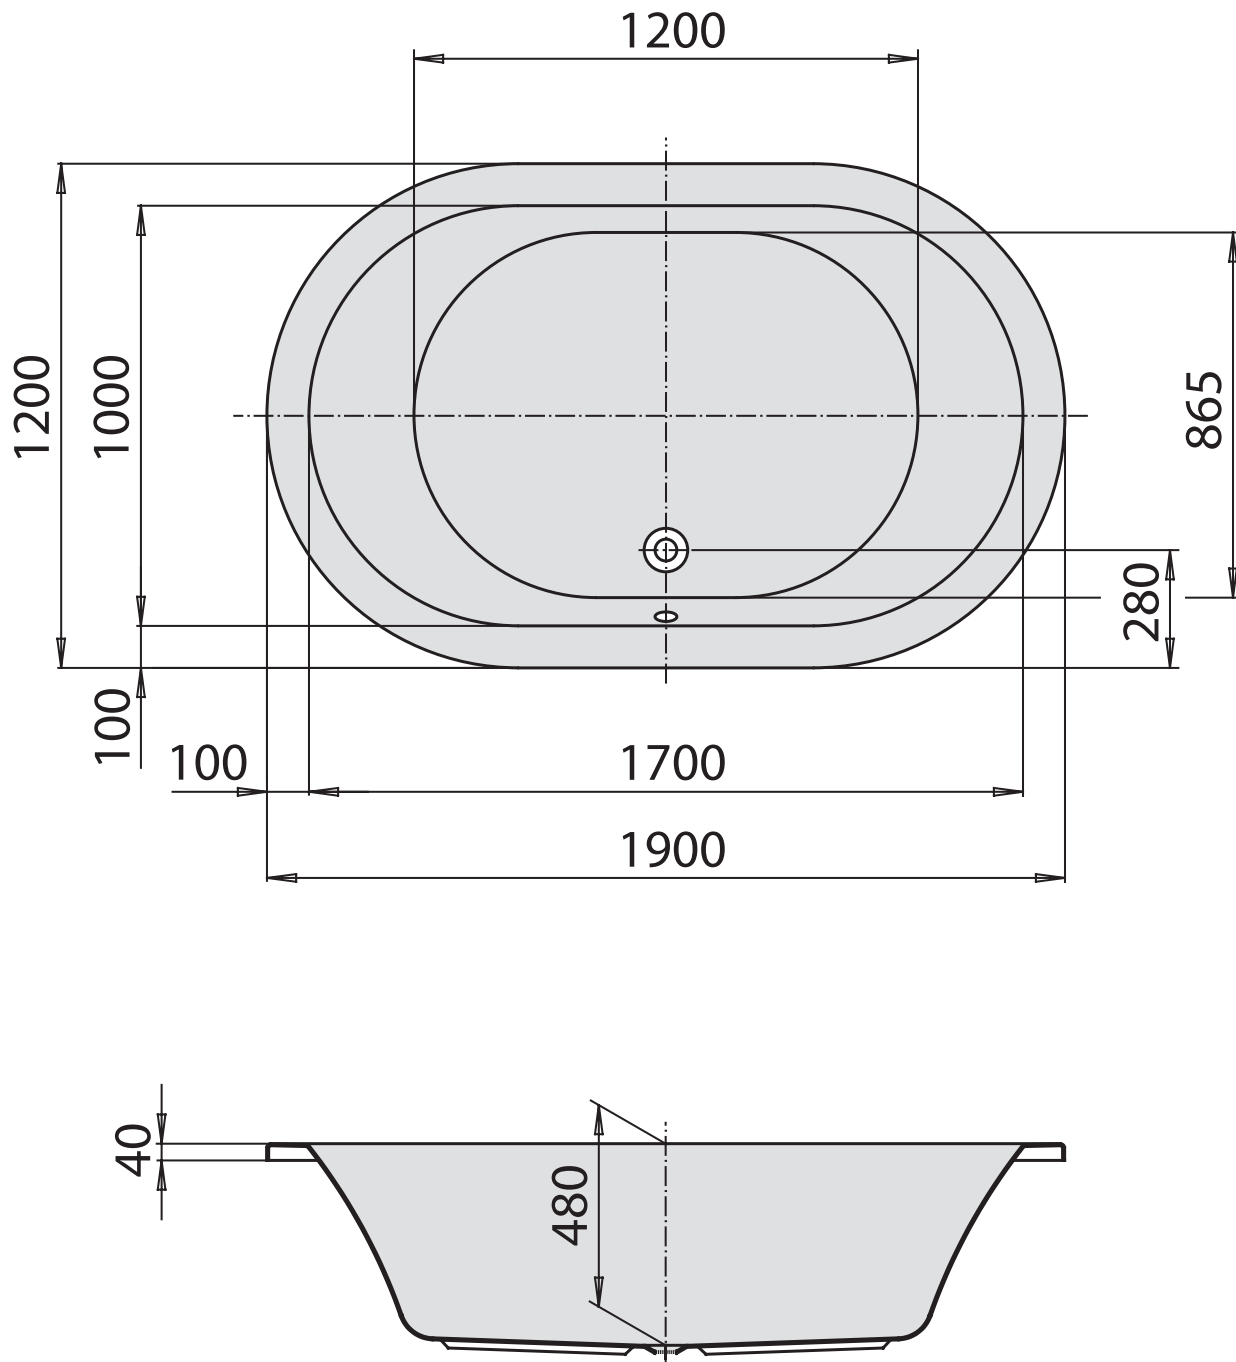

SCELTA 1900 x 1200

Wannengriffe oder Wannrand armaturen können auf der ebenen Fläche am Wannrand positioniert werden.

Le maniglie o la rubinetteria possono essere installate sulla superficie piana del bordo vasca.

Les poignées ou la robinetterie de bordure peuvent être positionnées sur des surfaces planes au bord de la baignoire.

Mod.	No. Nr.	mm	mm	mm	Inst. mm	l
A	3679	1900	1200	480	630-695	325 l