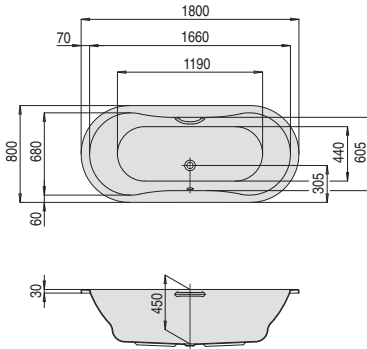

## | TACNA 1800 x 800

Mod.	No. Nr.						
A	5539	1800 x 800	450	600-665	155 l	① ② ⑧ ⑫ ⑬	111-116

### HOESCH Whirl

Mod.	No. Nr.	HOESCH 										
A	...X	Laola II Air	620-660	001/002	-	-	13	-	-	-	-	126-127
A	...Y	Laola II Whirl	620-660	001/002	6	-	-	-	4	-	2	126-127
A	...Z	Laola II Whirl+Air	620-660	004	6	-	13	-	4	-	2	126-127
A	...N	Tergum	620-660	001/002	-	-	-	10	-	-	-	128