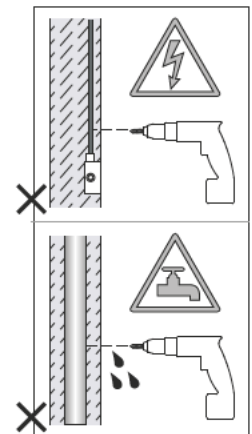

Cavo positivo: normalmente marrone o rosso
 Cavo neutro: normalmente blu o nero
 Cavo terra: normalmente verde o giallo

FR

LIRE ATTENTIVEMENT LES INSTRUCTIONS AVANT DE COMMENCER LE MONTAGE

Phase: Normalement Brun / Rouge
 Neutre: Normalement Bleu / Noir
 Terre: Normalement Vert / Jaune

DE

LESEN SIE BITTE DIE ANWEISUNGEN SORGFÄLTIG DURCH, BEVOR SIE MIT DEM ZUSAMMENBAUEN BEGINNEN

Phase: Normalerweise Braun / Rot
 Nulleiter: Normalerweise Blau / Schwarz
 Erde: Normalerweise Grün / Gelb

FOR CEILING USE ONLY
 Seulement pour montage au plafond
 Da utilizzarsi solo al soffitto
 Nur für den Deckengebrauch