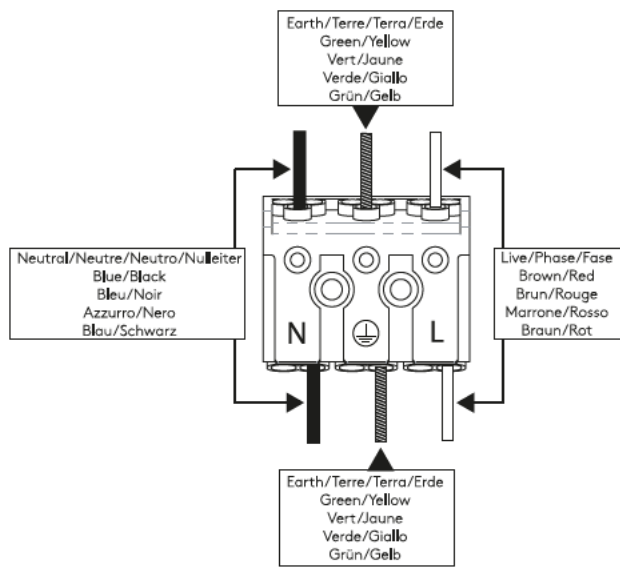

Cavo positivo: normalmente marrone o rosso
 Cavo neutro: normalmente blu o nero
 Cavo terra: normalmente verde o giallo

FR

LIRE ATTENTIVEMENT LES INSTRUCTIONS AVANT DE COMMENCER LE MONTAGE

Phase: Normalement Brun / Rouge
 Neutre: Normalement Bleu / Noir
 Terre: Normalement Vert / Jaune

DE

LESEN SIE BITTE DIE ANWEISUNGEN SORGFÄLTIG DURCH, BEVOR SIE MIT DEM ZUSAMMENBAUEN BEGINNEN

Phase: Normalerweise Braun / Rot
 Nulleiter: Normalerweise Blau / Schwarz
 Erde: Normalerweise Grün / Gelb

FOR CEILING USE ONLY
 Seulement pour montage au plafond
 Da utilizzarsi solo al soffitto
 Nur für den Deckengebrauch

INSTALL OUT OF ARM'S REACH
 Installer hors de portée de bras.
 Installare fuori dalla portata di mano.
 Außer Reichweite installieren

1

TURN OFF POWER
 Couper le courant! /
 Spegner la corrente! /
 Strom Abshalten!

2

3

4

5