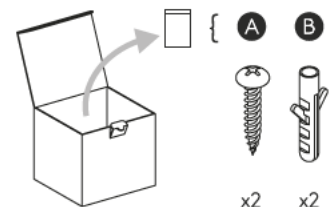

DE

LESEN SIE BITTE DIE ANWEISUNGEN SORGFÄLTIG DURCH, BEVOR SIE MIT DEM ZUSAMMENBAUEN BEGINNEN

Phase: Normalerweise Braun / Rot
 Nulleiter: Normalerweise Blau / Schwarz
 Erde: Normalerweise Grün / Gelb

FOR CEILING USE ONLY
 Seulement pour montage au plafond
 Da utilizzarsi solo al soffitto
 Nur für den Deckengebrauch

INSTALL OUT OF ARM'S REACH
 Installer hors de portée de bras.
 Installare fuori dalla portata di mano.
 Außer Reichweite installieren

1

TURN OFF POWER
 Couper le courant! /
 Spegner la corrente! /
 Strom Abshalten!