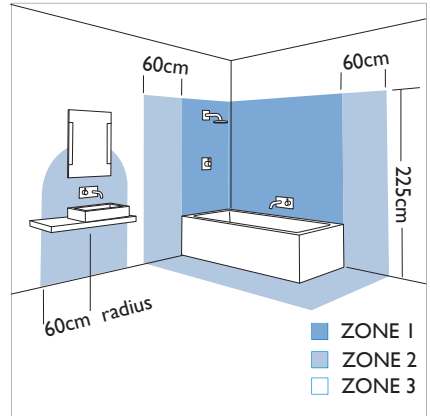

# 0681 Mashiko Classic 300

2 x 60w max E27		excl.
--------------------	--	-------

Zones	<b>2</b>	<b>3</b>
-------	----------	----------

Astro Lighting Ltd.  
 G2 River Way, Harlow  
 CM20 2DP, Great Britain  
 T: +44 (0) 1279 427001  
 F: +44 (0) 1279 427002  
 sales@astrolighting.co.uk  
 www.astrolighting.co.uk