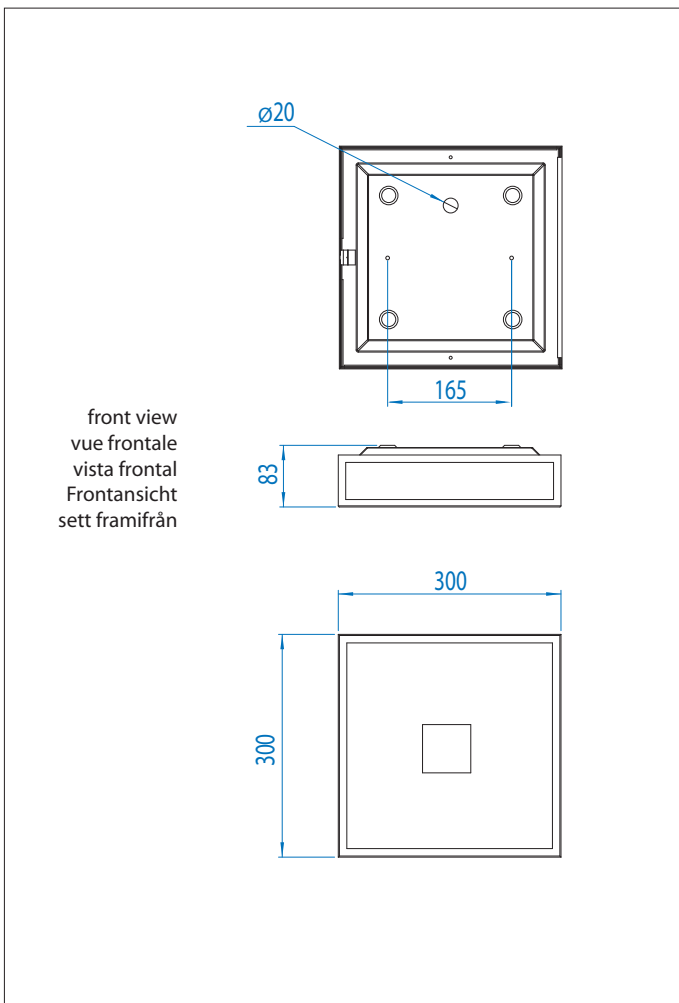

# 0681 Mashiko Classic 300

2 x 60w max E27		excl.
--------------------	--	-------

Zones	<b>2</b>	<b>3</b>
-------	----------	----------

Astro Lighting Ltd.  
 G2 River Way, Harlow  
 CM20 2DP, Great Britain  
 T: +44 (0) 1279 427001  
 F: +44 (0) 1279 427002  
 sales@astrolighting.co.uk  
 www.astrolighting.co.uk