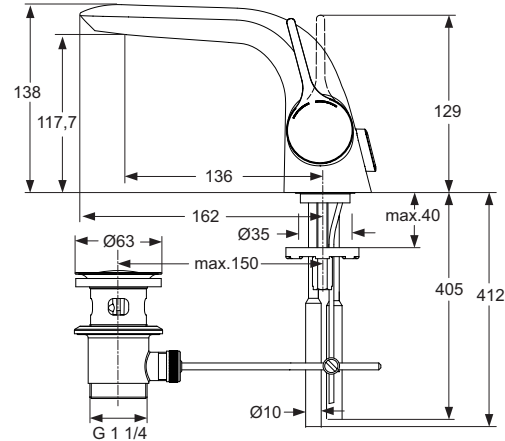

Melange Waschtischarmatur

Oberflächen

Melange Einhebel-Waschtischarmatur, DN 15

mit starrem Gussauslauf, Neoperl® Cache Luftsprudler, Kupferrohren und Zugknopf-Abflussgarnitur G 1 1/4

Modell-Nr.: A 4258 xx (bitte Oberfläche einsetzen)

Ausladung: 136 mm

Auslaufhöhe: 118 mm

Bedienungshebel: aus Metall

Befestigung: von unten (EASY FIX)

Kartusche: mit keramischen Dichtscheiben, Schwenkbereich 90°, mit integriertem Fettreservoir (lebensmittel verträglich), mit integrierter Heißwassertemperaturkontrolle

Lebensdauertest: EN 817

Geräuschverhalten: DIN 4109, Gruppe 2

Melange Einhebel-Waschtischarmatur, DN 15

mit starrem Gussauslauf, Neoperl® Cache Luftsprudler, Neoperl® SPX Anschlussschläuchen und Zugknopf-Abflussgarnitur G 1 1/4

Modell-Nr.: A 4260 xx (bitte Oberfläche einsetzen)

*Ideal
Standard*