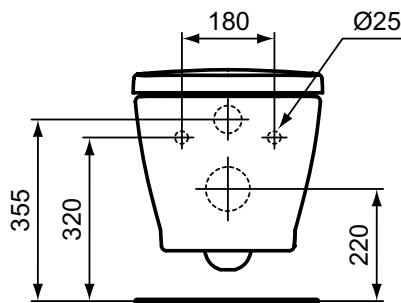

Farben

01 Weiß (Alpin)

* vorgeschlagene Montagehö