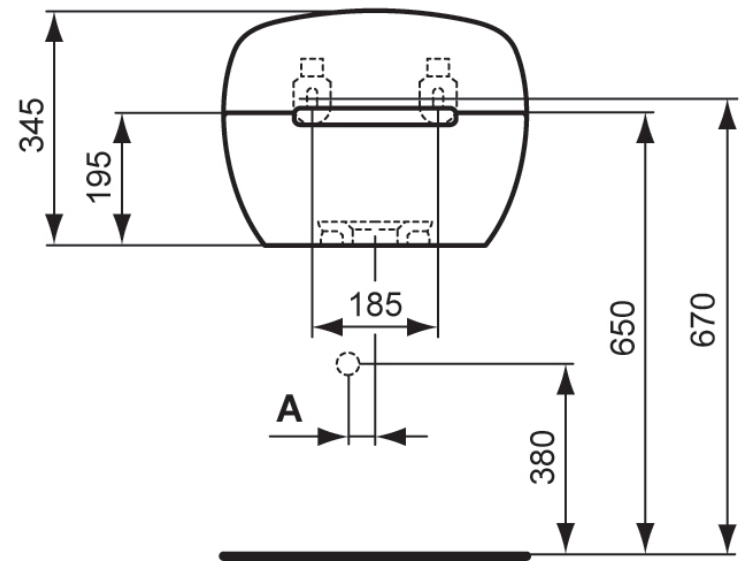

Duoro Ausgussbecken

	A
Viega-Ablauf	80
Geberit-Ablauf	70