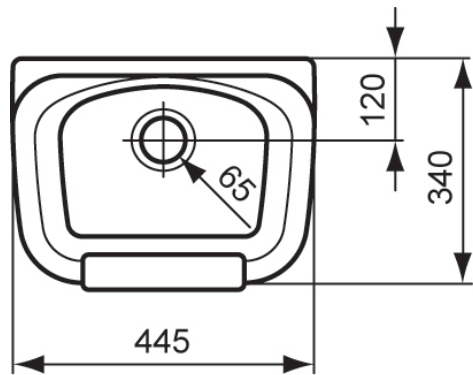

Duoro Ausgussbecken

	A
Viega-Ablauf	80
Geberit-Ablauf	70