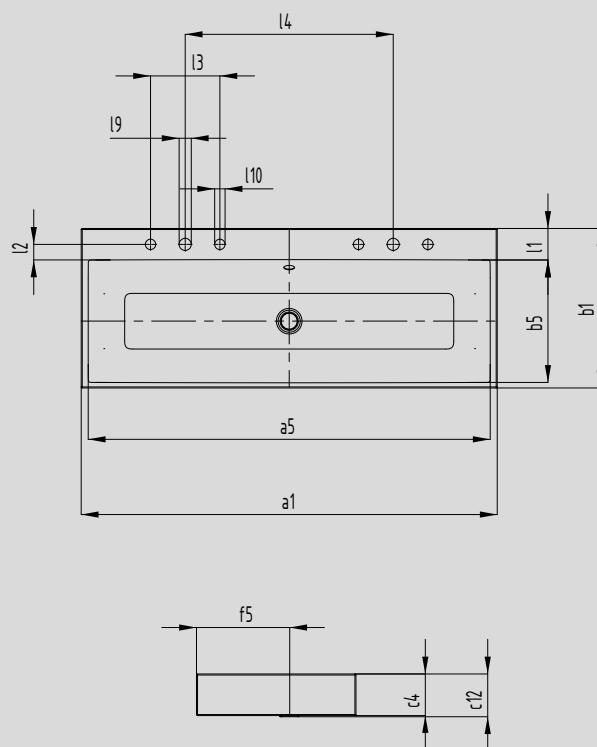

# PURO AUFSATZ- DOPPELWASCHTISCH (RANDHÖHE 120 MM)

- eleganter Rechteckwaschtisch in klassisch puristischem Design
- reduzierte präzise Ränder
- großzügig dimensionierter Innenraum
- klare und zeitlose Form – verewigt in langlebigem KALDEWEI Stahl-Email
- passend zur PURO Wannenserie
- designed by Anke Salomon

Abbildung ähnlich

Modell			3168
Äußere Länge	$a_1$		1200 mm
Innere Länge	$a_5$		1160 mm
Äußere Breite	$b_1$		460 mm
Innere Breite	$b_5$		354 mm
Randhöhe	$c_4$		120 mm
Abstand Spiegelfläche bis Unterkante Ablaufprägung	$c_{12}$		125 mm
Abstand Außenkante bis Mitte Ablaufloch	$f_5$		268 mm
Tiefe Hahnlochbank	$l_1$		91 mm
Abstand Hahnlöcher zu Rand	$l_2$		45 mm
Abstand äußere Hahnlöcher (bei 3er Hahnlochbohrung)	$l_3$		200 mm
Abstand Hahnlöcher	$l_4$		600 mm
Durchmesser Hahnlochmitte	$l_9$		Ø 35 mm
Durchmesser Hahnloch außen (nur bei 3 Hahnlöchern)	$l_{10}$		Ø 30 mm
Nettogewicht			23 kg