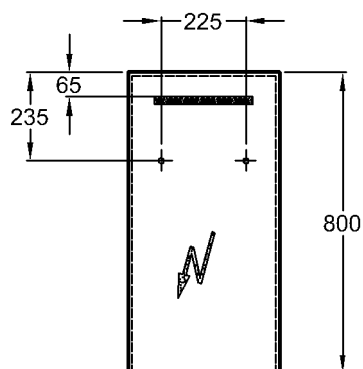

## Renova Nr. 1 Comprimo

Modell: **Lichtspiegeelement**  
Modell-Nr.: 862340  
Maße: 400 x 35 x 800 mm  
Gewicht: 4,3 kg

LED x V / 8W  
6400K  
Lumen 260 (lm)  
230V, ~50HZ  
IP44, Schutzklasse 2