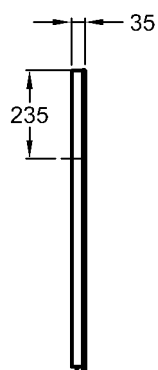

Bad-Serie

## Renova Nr. 1 Comprimo

Modell: **Lichtspiegeelement**  
Modell-Nr.: 862340  
Maße: 400 x 35 x 800 mm  
Gewicht: 4,3 kg

LED x V / 8W  
6400K  
Lumen 260 (lm)  
230V, ~50HZ  
IP44, Schutzklasse 2