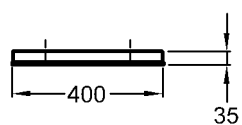

## Renova Nr. 1 Comprimo

Modell: **Lichtspiegeelement**  
Modell-Nr.: 862340  
Maße: 400 x 35 x 800 mm  
Gewicht: 4,3 kg

LED x V / 8W  
6400K  
Lumen 260 (lm)  
230V, ~50HZ  
IP44, Schutzklasse 2