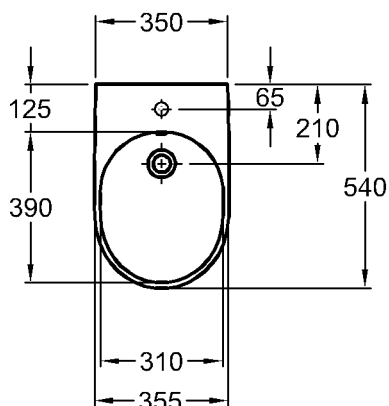

KERAMAG

Geberit Group

Bad-Serie

iCon

* Zur Montage ist ein verlängerter Ablaufstutzen erforderlich!

Modell: **Tiefspül-WC, 6 l, wandhängend**
CE, EN 997 6 A, EN 38, für WE-Kasten, nicht für den Einbau mit Druckspülern, inkl. verdeckte Wandbefestigung
Modell-Nr.: 204000
Material: Keravit (Sanitärporzellan)
Gewicht: 21,0 kg

Modell: **iCon WC-Sitz mit Deckel nach DIN 19516**
Modell-Nr.: 574120
574130 mit Absenkautomatik
Scharniere: Metall
Kombinierbarkeit: mit **WCs** der Bad-Serie iCon.

Modell: **Bidet, wandhängend**
CE, EN 36, 14528 mit Hahnloch, mit keramischem Überlauf, inkl. verdeckte Wandbefestigung, zur Montage einer Einlocharmatur mit flexiblen Anschlussschläuchen.
Modell-Nr.: 234000
Material: Keravit (Sanitärporzellan)
Gewicht: 16,0 kg

Gewichte und Abmessungen unterliegen den üblichen materialspezifischen Toleranzen von $\pm 2\%$. Die Katalogzeichnungen sind im Maßstab 1:20, falls nicht anders angegeben.