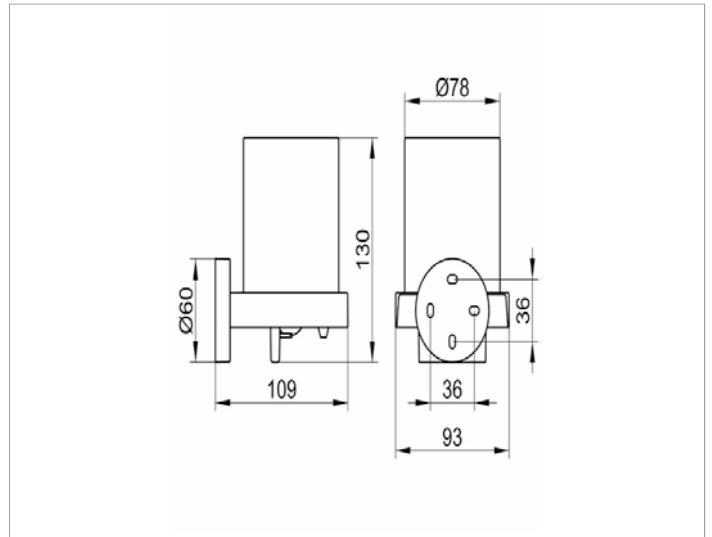

Edition 90

19052019000 Lotionspender

PRODUKT

ZEICHNUNG

PRODUKTBESCHREIBUNG

komplett mit Echkristall-Glas, Halter und Pumpe
Füllmenge: ca. 180 ml
Dosiermenge: ca. 0,5 ml/Hub

OBERFLÄCHE

verchromt

AUSSCHREIBUNGSTEXT

KEUCO EDITION 90 Lotionspender
komplett mit Echkristall-Glas, Halter und Pumpe
Füllmenge: ca. 180 ml
Dosiermenge: ca. 0,5 ml/Hub
Oberfläche verchromt