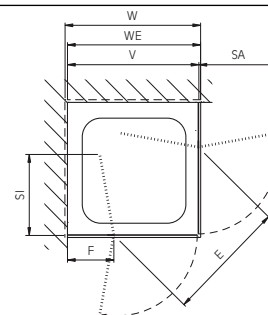

mit Festelement öffnet nach innen und außen

Höhe = 2000 mm

mit Eckkonsole: Gesamthöhe = 2033 mm
(ab Größe 900 mm)

Bitte schenkelweise bestellen!

Eckkonsolen ab Größe 900 im Lieferumfang
enthalten.

Für die Größen 750 und 800 optional zu
bestellen.

Type EPFS

Für Duschwan- nen in der Größe	Standardmaß Verstellbereich		Schenkellänge der eingebauten Wanne		Schwenkbereich des Türflügels bezogen auf Außenkante Wandprofil		Einstiegs- breite	Fest- element breite	Typen- bezeichnung	Artikelnummer
	W	V		WE		SA				
mm	von mm	bis mm	von mm	bis mm	mm	mm	mm	mm		Profile Silber matt (A) Silber poliert (D) Scharniere/Griffe chrom ESG (A)

Eckdusche Pendeltür mit Festelement | Type EPFS (Schenkel)

750	715 – 730		735 – 750		513	525	705	180	EPFS L 75	VY00107520.....1
750	715 – 730		735 – 750		513	525	705	180	EPFSR 75	VY01607520.....1
800	765 – 780		785 – 800		513	525	705	230	EPFS L 80	VY00108020.....1
800	765 – 780		785 – 800		513	525	705	230	EPFS R 80	VY01608020.....1
900	865 – 880		885 – 900		513	525	705	330	EPFS L 90	VY00109020.....1
900	865 – 880		885 – 900		513	525	705	330	EPFS R 90	VY01609020.....1
1000	965 – 980		985 – 1000		513	525	705	430	EPFS L 100	VY00110020.....1
1000	965 – 980		985 – 1000		513	525	705	430	EPFS R 100	VY01610020.....1
1100	1065 – 1080		1085 – 1100		513	525	705	530	EPFS L 110	VY00111020.....1
1100	1065 – 1080		1085 – 1100		513	525	705	530	EPFS R 110	VY01611020.....1
1200	1165 – 1180		1185 – 1200		513	525	705	630	EPFS L 120	VY00112020.....1
1200	1165 – 1180		1185 – 1200		513	525	705	630	EPFS R 120	VY01612020.....1