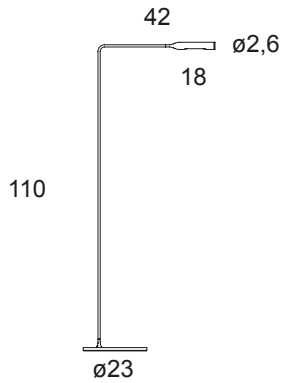

Flo Floor

Designer

Foster + Partners - 2011

Name	Flo Floor (cod. 945)
Prüfzeichen	CE
Normen	EN 60-598-1 (CEI 34-21)
Leuchtmittel	1 x Citizen® 6W • LED 3000°K • 475 lm • Ra85
Versionen	230V (Europe) <i>(fittings come with appropriate plug)</i>