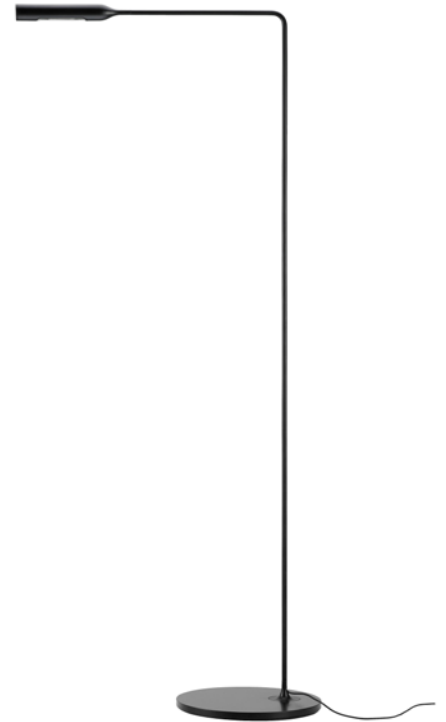

Flo Lounge

Designer

Foster + Partners - 2011

Name	Flo Floor (cod. 945)
Prüfzeichen	CE
Normen	EN 60-598-1 (CEI 34-21)
Leuchtmittel	1 x Citizen® 3W • LED 3000°K • 250lm • Ra85
Versionen	230V (Europe) <i>(fittings come with appropriate plug)</i>

double switch

Col. 01
Nero
Black
Schwarz

Col. 02
Bianco
White
Weiß

Col. 03
Rosso
Red
Rot

Col. 05
Giallo
Yellow
Gelb

Col. 26
Arancione
Orange
Orange

Col. 27
Cyano
Cyan
Cyan

Col. 28
Verde
Green
Grün