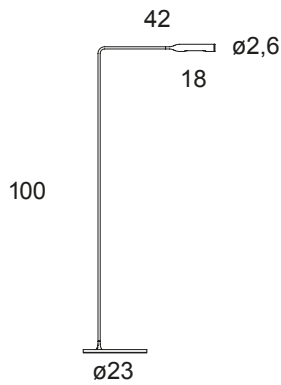

Flo Lounge

Designer

Foster + Partners - 2011

Name	Flo Floor (cod. 945)
Prüfzeichen	CE
Normen	EN 60-598-1 (CEI 34-21)
Leuchtmittel	1 x Citizen® 3W • LED 3000°K • 250lm • Ra85
Versionen	230V (Europe) <i>(fittings come with appropriate plug)</i>