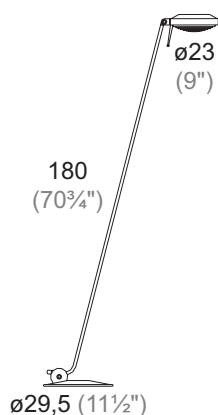

**Designer**  
Tommaso Cimini - 1984

Lampade da terra in metallo a luce diretta e indiretta a braccio semplice. Diffusore con griglia inferiore antiabbagliante per il controllo del fascio luminoso. Dimmer sul cavo.

Floor lamps for direct and indirect lighting with single arm. Screen grid for glare control. Dimmer control on the cable.

Stehleuchten aus Metall mit direktem und indirektem Licht mit einem Arm. Reflektor mit Lichtschattengitter. Dimmer auf dem Kabel.

**Col. 01**  
Nero  
Black  
Schwarz

**Col. 02**  
Bianco  
White  
Weiß

**Col. 07**  
Grigio metallizzato  
Metallic grey  
Metallic grau

**Col. 44**  
Nichelato  
Nickled  
Vernickelt

Denominazione - Name - Name	Elle 1 (cod. 61)
Certificazioni - Certificated - Prüfzeichen	
Normative - Norms - Normen	EN 60-598-1 (CEI 34-21)
Lampadina - Light sources - Leuchtmittel	MAX 300W HAL - R7s
Versioni - Available - Versionen	230V (Europe) - 120V (USA - Japan) - 240V (England)
Classe di isolamento - Insulation Class - Isolierungsklasse	<b>II</b>
Classe di protezione - Protection Class - Protektionsgrad	IP20
Imballo - Packaging - Verpackung	 0,090m <sup>3</sup> - 9,570Kg