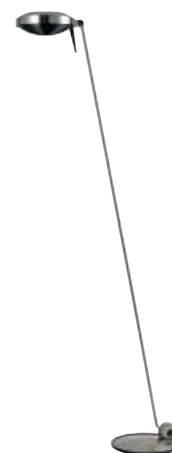

**Designer**  
Tommaso Cimini - 1984

Lampade da terra in metallo a luce diretta e indiretta a braccio semplice. Diffusore con griglia inferiore antiabbagliante per il controllo del fascio luminoso. Dimmer sul cavo.

Floor lamps for direct and indirect lighting with single arm. Screen grid for glare control. Dimmer control on the cable.

Stehleuchten aus Metall mit direktem und indirektem Licht mit einem Arm. Reflektor mit Lichtschattengitter. Dimmer auf dem Kabel.

**Col. 01**  
Nero  
Black  
Schwarz

**Col. 02**  
Bianco  
White  
Weiß

**Col. 07**  
Grigio metallizzato  
Metallic grey  
Metallic grau

**Col. 44**  
Nichelato  
Nickled  
Vernickelt

Denominazione - Name - Name	Elle 1 (cod. 61)
Certificazioni - Certificated - Prüfzeichen	
Normative - Norms - Normen	EN 60-598-1 (CEI 34-21)
Lampadina - Light sources - Leuchtmittel	MAX 300W HAL - R7s
Versioni - Available - Versionen	230V (Europe) - 120V (USA - Japan) - 240V (England)
Classe di isolamento - Insulation Class - Isolierungsklasse	<b>II</b>
Classe di protezione - Protection Class - Protektionsgrad	IP20
Imballo - Packaging - Verpackung	 0,090m <sup>3</sup> - 9,570Kg

**Cod. 60**  
Elle 2