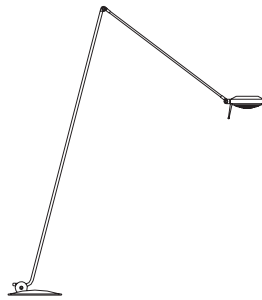

**Designer**  
Tommaso Cimini - 1984

Lampade da terra in metallo a luce diretta e indiretta a braccio semplice. Diffusore con griglia inferiore antiabbagliante per il controllo del fascio luminoso. Dimmer sul cavo.

Floor lamps for direct and indirect lighting with single arm. Screen grid for glare control. Dimmer control on the cable.

Stehleuchten aus Metall mit direktem und indirektem Licht mit einem Arm. Reflektor mit Lichtschattengitter. Dimmer auf dem Kabel.

**Col. 01**  
Nero  
Black  
Schwarz

**Col. 02**  
Bianco  
White  
Weiß

**Col. 07**  
Grigio metallizzato  
Metallic grey  
Metallic grau

**Col. 44**  
Nichelato  
Nickled  
Vernickelt

Denominazione - Name - Name	Elle 1 (cod. 61)
Certificazioni - Certificated - Prüfzeichen	
Normative - Norms - Normen	EN 60-598-1 (CEI 34-21)
Lampadina - Light sources - Leuchtmittel	MAX 300W HAL - R7s
Versioni - Available - Versionen	230V (Europe) - 120V (USA - Japan) - 240V (England)
Classe di isolamento - Insulation Class - Isolierungsklasse	<b>II</b>
Classe di protezione - Protection Class - Protektionsgrad	IP20
Imballo - Packaging - Verpackung	 0,090m <sup>3</sup> - 9,570Kg

**Cod. 60**  
Elle 2