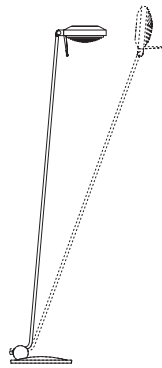

Denominazione - Name - Name	Elle 1 (cod. 61)
Certificazioni - Certificated - Prüfzeichen	
Normative - Norms - Normen	EN 60-598-1 (CEI 34-21)
Lampadina - Light sources - Leuchtmittel	MAX 300W HAL - R7s
Versioni - Available - Versionen	230V (Europe) - 120V (USA - Japan) - 240V (England)
Classe di isolamento - Insulation Class - Isolierungsklasse	II
Classe di protezione - Protection Class - Protektionsgrad	IP20
Imballo - Packaging - Verpackung	0,090m³ - 9,570Kg

Cod. 60
Elle 2

Actions

Notes