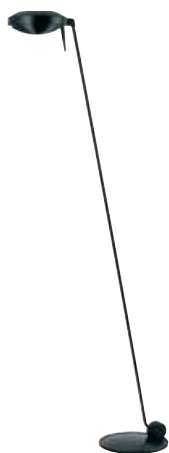

**Designer**  
Tommaso Cimini - 1984

Lampade da terra in metallo a luce diretta e indiretta a braccio semplice. Diffusore con griglia inferiore antiabbagliante per il controllo del fascio luminoso. Dimmer sul cavo.

Floor lamps for direct and indirect lighting with single arm. Screen grid for glare control. Dimmer control on the cable.

Stehleuchten aus Metall mit direktem und indirektem Licht mit einem Arm. Reflektor mit Lichtschattengitter. Dimmer auf dem Kabel.

**Col. 01**  
Nero  
Black  
Schwarz

**Col. 02**  
Bianco  
White  
Weiß

**Col. 07**  
Grigio metallizzato  
Metallic grey  
Metallic grau

**Col. 44**  
Nichelato  
Nickled  
Vernickelt

Denominazione - Name - Name	Elle 1 (cod. 61)
Certificazioni - Certificated - Prüfzeichen	
Normative - Norms - Normen	EN 60-598-1 (CEI 34-21)
Lampadina - Light sources - Leuchtmittel	MAX 300W HAL - R7s
Versioni - Available - Versionen	230V (Europe) - 120V (USA - Japan) - 240V (England)
Classe di isolamento - Insulation Class - Isolierungsklasse	<b>II</b>
Classe di protezione - Protection Class - Protektionsgrad	IP20
Imballo - Packaging - Verpackung	 0,090m <sup>3</sup> - 9,570Kg