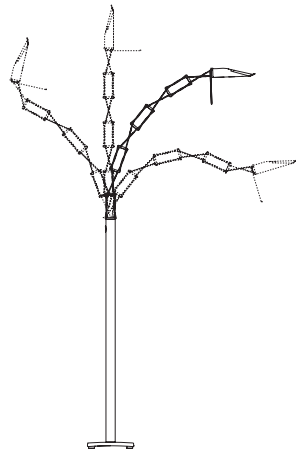

Denominazione - Name - Name	Multi X Terra Light (cod. 27)
Certificazioni - Certificated - Prüfzeichen	
Normative - Norms - Normen	EN 60-598-1 (CEI 34-21)
Lampadina - Light sources - Leuchtmittel	60W - G9
Versioni - Available - Versionen	230V (Europe) - 120V (USA - Japan) - 240V (England)
Classe di isolamento - Insulation Class - Isolierungsklasse	II
Classe di protezione - Protection Class - Protektionsgrad	IP20
Imballo - Packaging - Verpackung	0,080m³ - 4,300Kg

Cod. 27
Multi X Light

Actions

Notes