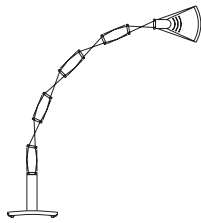

# MULTI X Terra Light

**Designer**  
Yaacov Kaufman - 2004

Lampada da terra in metallo con braccio articolato composto da una struttura in acciaio inox; interruttore sul corpo lampada.

Floor lamp made out of metal: the upper body itself, composed by a stainless steel structure, is totally adjustable. The switch is on the body.

Stehleuchte aus Metall mit durch eine Struktur aus Edelstahl gegliedertem Arm, Schalter auf dem Leuchtenkörper.

**Col. 01**  
Nero  
Black  
Schwarz

**Col. 07**  
Grigio metallizzato  
Metallic grey  
Metallic grau

**Col. 44**  
Nichelato  
Nickled  
Vernickelt

Denominazione - Name - Name	Multi X Terra Light (cod. 27)
Certificazioni - Certificated - Prüfzeichen	
Normative - Norms - Normen	EN 60-598-1 (CEI 34-21)
Lampadina - Light sources - Leuchtmittel	 60W - G9 
Versioni - Available - Versionen	230V (Europe) - 120V (USA - Japan) - 240V (England)
Classe di isolamento - Insulation Class - Isolierungsklasse	<b>II</b>
Classe di protezione - Protection Class - Protektionsgrad	IP20
Imballo - Packaging - Verpackung	 0,080m <sup>3</sup> - 4,300Kg