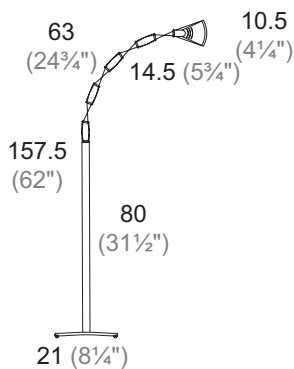

# MULTI X Terra Light

**Designer**  
Yaacov Kaufman - 2004

Lampada da terra in metallo con braccio articolato composto da una struttura in acciaio inox; interruttore sul corpo lampada.

Floor lamp made out of metal: the upper body itself, composed by a stainless steel structure, is totally adjustable. The switch is on the body.

Stehleuchte aus Metall mit durch eine Struktur aus Edelstahl gegliedertem Arm, Schalter auf dem Leuchtenkörper.

**Col. 01**  
Nero  
Black  
Schwarz

**Col. 07**  
Grigio metallizzato  
Metallic grey  
Metallic grau

**Col. 44**  
Nichelato  
Nickled  
Vernickelt

Denominazione - Name - Name	Multi X Terra Light (cod. 27)
Certificazioni - Certificated - Prüfzeichen	
Normative - Norms - Normen	EN 60-598-1 (CEI 34-21)
Lampadina - Light sources - Leuchtmittel	 60W - G9 
Versioni - Available - Versionen	230V (Europe) - 120V (USA - Japan) - 240V (England)
Classe di isolamento - Insulation Class - Isolierungsklasse	<b>II</b>
Classe di protezione - Protection Class - Protektionsgrad	IP20
Imballo - Packaging - Verpackung	 0,080m <sup>3</sup> - 4,300Kg