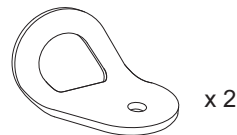

Perla cod. 821

Set Hooks

Hooks for ceiling/wall made out of stainless steel, dedicated to Perla fitting.

Imballo - Packaging - Verpackung **0,005m³ - 0,24Kg**

Col. 22
Alluminio lucido
Polished aluminium
Aluminium poliert