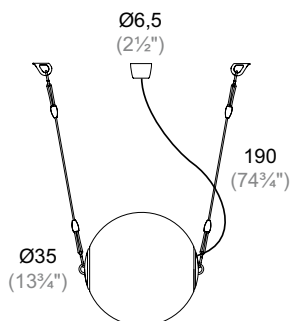

Designer

Ettore Cimini, Walter Monici - 2009

Apparecchio d'illuminazione a sospensione a lucediffusa in alluminio pressofuso e diffusore in vetro soffiato di due diverse dimensioni e potenze. Ampliabile in un sistema a cascata il quale prevede la possibilità di connessione elettrica ad un punto luce singolo per più sorgenti luminose con regolazione verticale ed orizzontale a mezzo di funi, cavi ed altri accessori di semplice uso. Molteplici tipi di installazione per uno o più apparecchi, della stessa o delle due diverse misure Ø350/Ø285mm.

A suspended light fitting for diffused illumination, made of die-cast aluminium with a diffuser of blown glass, available in 2 sizes and powers. Possibility of cascaded installations since you can electrically connect several fittings to the same power connection. Possibility of vertical and horizontal adjustments by means of ropes and other accessories of simple use. Many installation options are possible for one or more fittings, either in same or 2 different sizes Ø350/Ø285mm

Hängleuchte mit diffusem Licht, aus Pressgussaluminium und Diffusor aus mundgeblasenem Glas, erhältlich in zwei Versionen. Ihre Vielseitigkeit ermöglicht es sie als System zu installieren. Durch die Verwendung von Seilen, Kabel und andere einfache Zubehöre kann man mehrere Beleuchtungskörper zu einem Leitungspunkt verbinden. Zahlreiche Anwendungen für eine oder mehrere Leuchten, mit gleichem oder verschiedenem Durchmesser von 350 oder 285 mm.