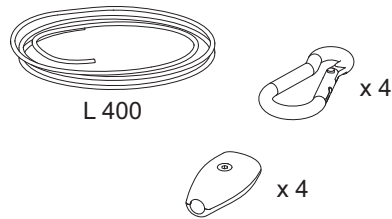

A suspended light fitting for diffused illumination, made of die-cast aluminium with a diffuser of blown glass, available in 2 sizes and powers. Possibility of cascaded installations since you can electrically connect several fittings to the same power connection. Possibility of vertical and horizontal adjustments by means of ropes and other accessories of simple use. Many installation options are possible for one or more fittings, either in same or 2 different sizes Ø350/Ø285mm

Hängleuchte mit diffusem Licht, aus Pressgussaluminium und Diffusor aus mundgeblasenem Glas, erhältlich in zwei Versionen. Ihre Vielseitigkeit ermöglicht es sie als System zu installieren. Durch die Verwendung von Seilen, Kabel und andere einfache Zubehöre kann man mehrere Beleuchtungskörper zu einem Leitungspunkt verbinden. Zahlreiche Anwendungen für eine oder mehrere Leuchten, mit gleichem oder verschiedenem Durchmesser von 350 oder 285 mm.

Cod. 801
Perla 35 SC

Cod. 802
Perla 35 M

Cod. 810
Perla 28

Cod. 811
Perla 28 SC

Cod. 812
Perla 28 M

Notes

Perla cod. 820

Set Ropes

High performance ropes in polyester, die-cast shells and carabiners made out of stainless steel, dedicated to Perla fitting.

Imballo - Packaging - Verpackung **0,005m³ - 0,34Kg**

Col. 22
Alluminio lucido
Polished aluminium
Aluminium poliert