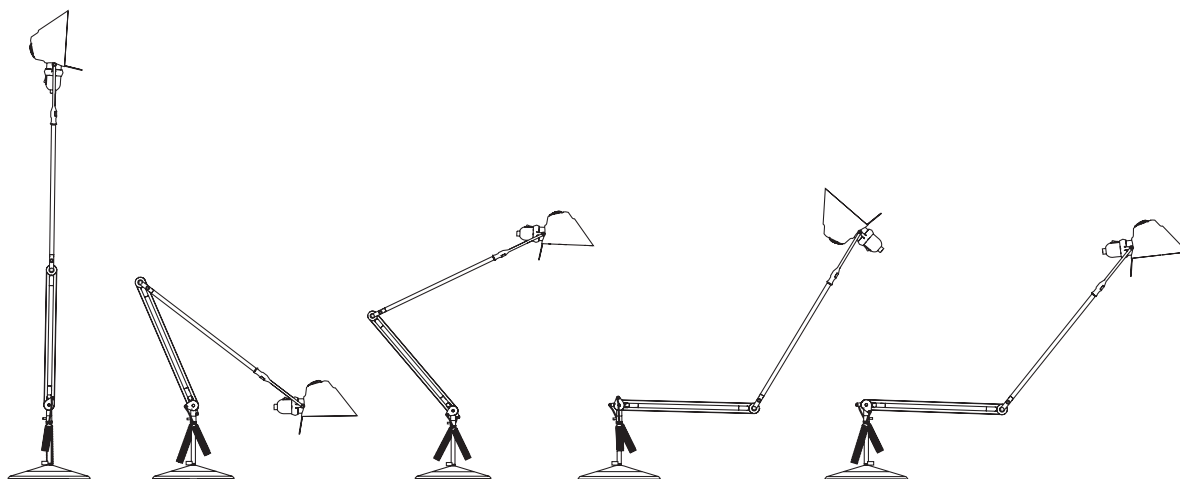

Denominazione - Name - Name	Tangram (cod. 101 - 102)
Certificazioni - Certificated - Prüfzeichen	
Normative - Norms - Normen	EN 60-598-1 (CEI 34-21)
Lampadina - Light sources - Leuchtmittel	MAX 100W I/HAL (cod. 101) E27/E26 - MAX 15W FLEL (cod. 102)
Versioni - Available - Versionen	230V (Europe) - 120V (USA - Japan) - 240V (England)
Classe di isolamento - Insulation Class - Isolierungsklasse	II
Classe di protezione - Protection Class - Protektionsgrad	IP20
Imballo - Packaging - Verpackung	1 0,042m³ - 1,940Kg

Cod. 112
Morsetto
Clamp-on
Tischklemme

Cod. 113
Attacco parete
Wall attachment
Wandbefestigung

Cod. 114
Base
Base
Tischfuss

Cod. 332
Fissaggio tavolo
Table mount
Tischbefestigung

Actions

Notes