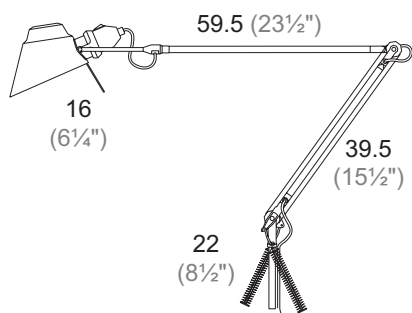

**Designer**  
Walter Monici - 1992

Lampada in metallo e alluminio da tavolo, da terra, da parete con braccio articolato ed orientabile in tutte le direzioni: diffusore orientabile a 360°. In caso di impiego di lampadine fluorescenti viene consigliato l'impiego della versione cod. 102.

Multi directional two arms table lamp: 360° rotating head. It can be used with different supports. Structure in aluminium and steel. When using fluorescent compact bulbs, model code 102 must be chosen.

Tisch-, Steh- und Wandleuchte aus Metall und Aluminium, in alle Richtungen verstellbar. Reflektor ist um 360° drehbar. Mit Leuchtstofflampe wird Version Kod. 102 empfohlen.

**Col. 01**  
Nero  
Black  
Schwarz