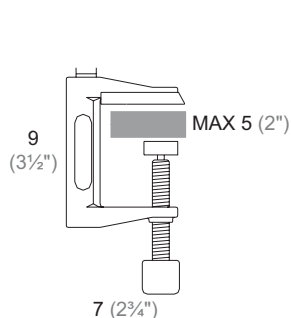

**Col. 08**  
Alluminio anodizzato  
Anodised aluminium  
Eloxiertes Aluminium

**Col. 19**  
Grigio goffrato  
Crackled grey  
Grau aufgerauth

**Col. 44**  
Nichelato  
Nickled  
Vernickelt

Denominazione - Name - Name	Tangram (cod. 101 - 102)
Certificazioni - Certificated - Prüfzeichen	
Normative - Norms - Normen	EN 60-598-1 (CEI 34-21)
Lampadina - Light sources - Leuchtmittel	MAX 100W I/HAL  (cod. 101) E27/E26 - MAX 15W FLEL (cod. 102)
Versioni - Available - Versionen	230V (Europe) - 120V (USA - Japan) - 240V (England)
Classe di isolamento - Insulation Class - Isolierungsklasse	<b>II</b>
Classe di protezione - Protection Class - Protektionsgrad	IP20
Imballo - Packaging - Verpackung	 1 0,042m <sup>3</sup> - 1,940Kg

**Cod. 112**  
Morsetto  
Clamp-on  
Tischklemme

**Cod. 113**  
Attacco parete  
Wall attachment  
Wandbefestigung

**Cod. 114**  
Base  
Base  
Tischfuss

**Cod. 124**  
Base  
Base  
Stehfuss

**Cod. 332**  
Fissaggio tavolo  
Table mount  
Tischbefestigung