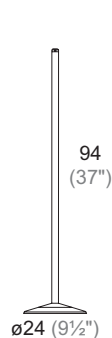

**Designer**  
Walter Monici - 1992

Lampada in metallo e alluminio da tavolo, da terra, da parete con braccio articolato ed orientabile in tutte le direzioni: diffusore orientabile a 360°. In caso di impiego di lampadine fluorescenti viene consigliato l'impiego della versione cod. 102.

Tisch-, Steh- und Wandleuchte aus Metall und Aluminium, in alle Richtungen verstellbar. Reflektor ist um 360° drehbar. Mit Leuchtstofflampe wird Version Kod. 102 empfohlen.

**Col. 01**  
Nero  
Black  
Schwarz

**Col. 08**  
Alluminio anodizzato  
Anodised aluminium  
Eloxiertes Aluminium

**Col. 19**  
Grigio goffrato  
Crackled grey  
Grau aufgerauth

**Col. 44**  
Nichelato  
Nickled  
Vernickelt

Denominazione - Name - Name	Tangram (cod. 101 - 102)
Certificazioni - Certificated - Prüfzeichen	
Normative - Norms - Normen	EN 60-598-1 (CEI 34-21)
Lampadina - Light sources - Leuchtmittel	MAX 100W I/HAL  (cod. 101) E27/E26 - MAX 15W FLEL (cod. 102)
Versioni - Available - Versionen	230V (Europe) - 120V (USA - Japan) - 240V (England)
Classe di isolamento - Insulation Class - Isolierungsklasse	<b>II</b>
Classe di protezione - Protection Class - Protektionsgrad	IP20
Imballo - Packaging - Verpackung	 1 0,042m <sup>3</sup> - 1,940Kg

**Cod. 112**  
Morsetto  
Clamp-on  
Tischklemme

**Cod. 113**  
Attacco parete  
Wall attachment  
Wandbefestigung

**Cod. 114**  
Base  
Base  
Tischfuss

**Cod. 124**  
Base  
Base  
Stehfuss

**Cod. 332**  
Fissaggio tavolo  
Table mount  
Tischbefestigung