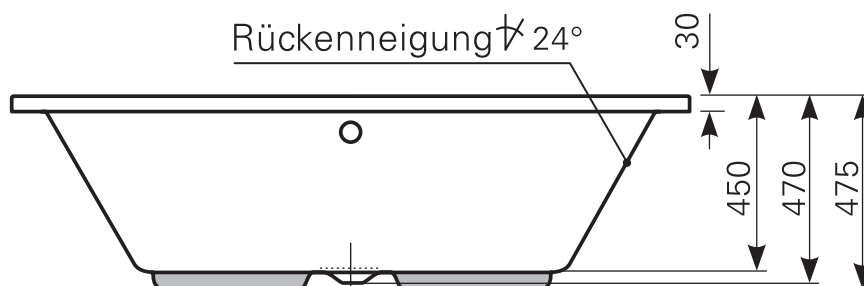

Modell: **crispa duo 180** Acrylbadewanne Wasserfüllmenge: 200 Ltr.

Farbgruppe 1	weiß	Art.-Nr.	1318000201
Farbgruppe 2			1318000220
Farbgruppe 3			1318000230

Maß Wannenrand (Schnitt) A = gerade Auflagefläche | Alle Maßangaben in Millimeter, Maßstab 1 : 20  
 Alle Maßangaben zur inneren Länge und inneren Breite wurden 7 cm über dem Boden gemessen.  
 Die Wasserfüllmenge wurde mit einer Person (ca. 70 Ltr.) gemessen.