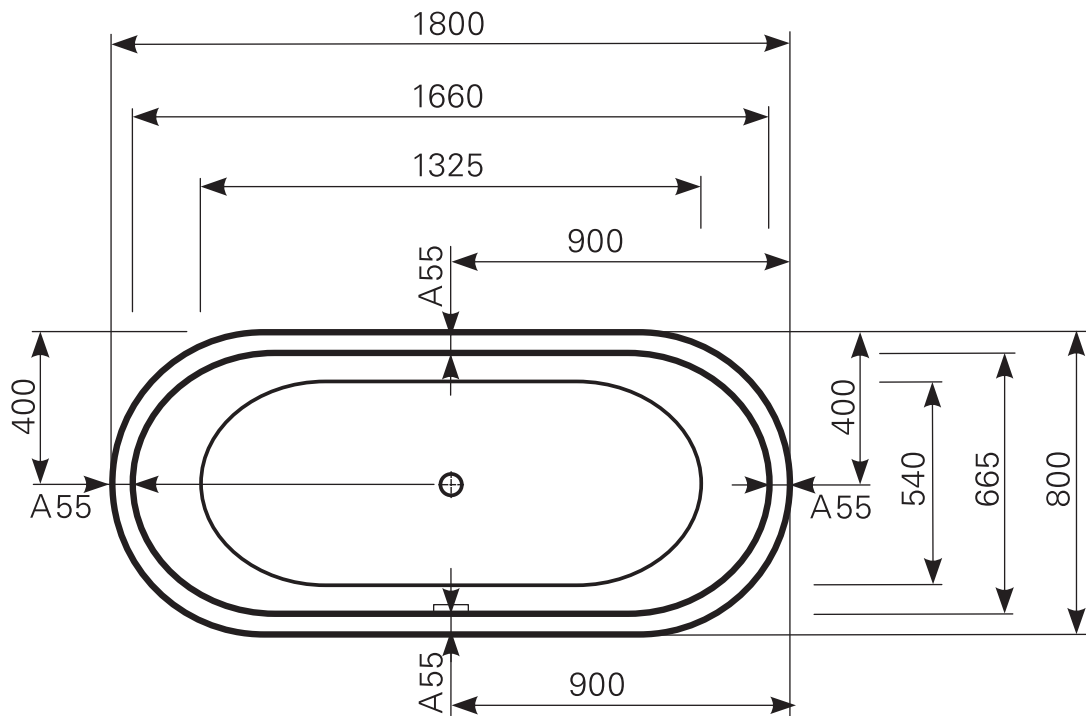

Modell: **crispa duo 180** Acrylbadewanne Wasserfüllmenge: 200 Ltr.

Farbgruppe 1	weiß	Art.-Nr.	1318000201
Farbgruppe 2			1318000220
Farbgruppe 3			1318000230

Maß Wannenrand (Schnitt) A = gerade Auflagefläche | Alle Maßangaben in Millimeter, Maßstab 1 : 20  
 Alle Maßangaben zur inneren Länge und inneren Breite wurden 7 cm über dem Boden gemessen.  
 Die Wasserfüllmenge wurde mit einer Person (ca. 70 Ltr.) gemessen.