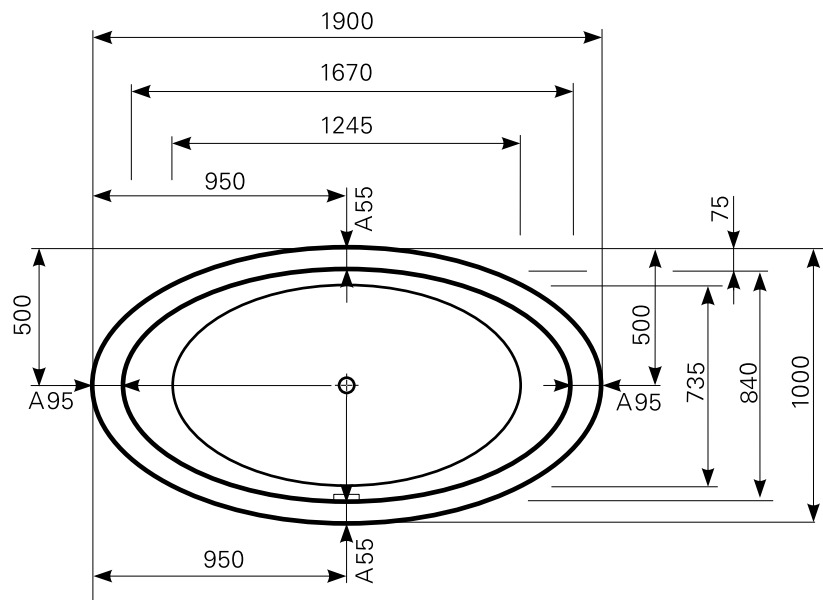

# fusaca 190 × 100 Acrylwanne | Wasserfüllmenge: 230 Ltr.

ARTIKEL-NR.	FARBGRUPPE	OBERFLÄCHE
1319000101	FG 1: weiß	glänzend
1319000120	FG 2	glänzend
1319000130	FG 3	edelweiß-matt
1319000190	FG 4: rein-weiß	matt-finish

Maß Wannenrand (Schnitt) A = gerade Auflagefläche | Alle Maßangaben in Millimeter

Alle Maßangaben zur inneren Länge und inneren Breite wurden 7 cm über dem Boden gemessen. Die Wasserfüllmenge wurde mit einer Person (ca. 70 Ltr.) gemessen.