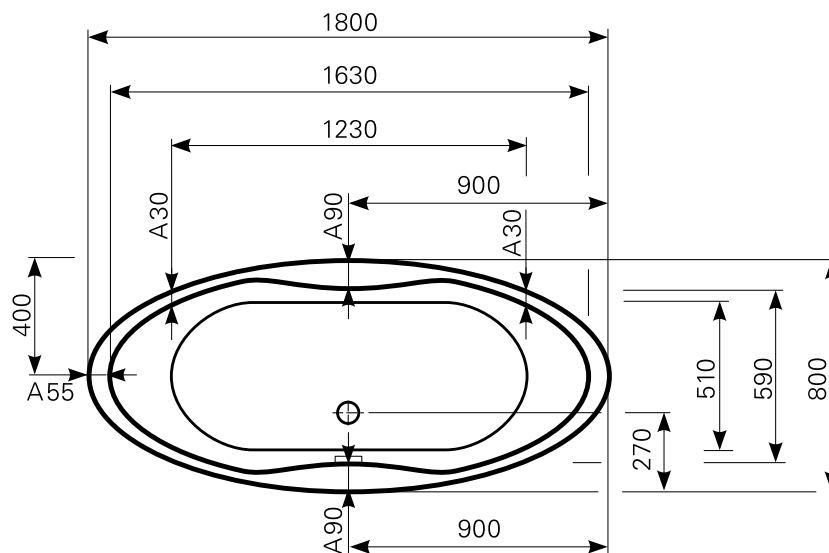

ubesa 180 × 80 Acrylwanne | Wasserfüllmenge: 140 Ltr.

ARTIKEL-NR.	FARBGRUPPE	OBERFLÄCHE
1318000101	FG 1: weiß	glänzend
1318000120	FG 2	glänzend
1318000130	FG 3	edelweiß-matt

Maß Wannenrand (Schnitt) A = gerade Auflagefläche | Alle Maßangaben in Millimeter

Alle Maßangaben zur inneren Länge und inneren Breite wurden 7 cm über dem Boden gemessen. Die Wasserfüllmenge wurde mit einer Person (ca. 70 Ltr.) gemessen.