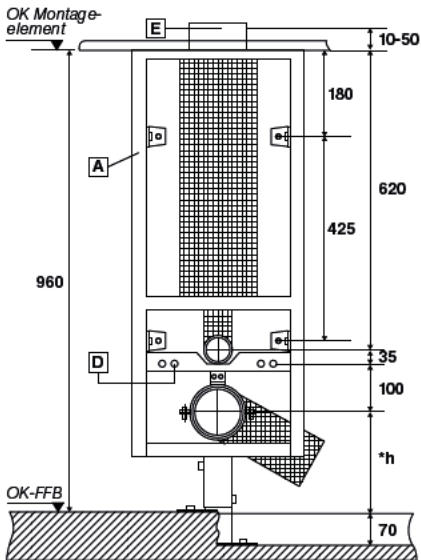

D

Montageanleitung – Beiblatt

Missel Kompakt-Spülrohr®
mit Mittelfuß

Missel Kompakt-Spülrohr mit Mittelfuß

0 – 70 mm (288-2080),
Montage auf Estrich oder FFB

70 – 140 mm (288-4080),
Montage auf Rohdecke

Lieferumfang:

- A Missel Kompakt-Spülrohr mit 6-Liter Spülbehälter komplett vormontiert, Trinkwasser links oder rechts (vormontiert links)
- B Befestigungsmaterial
- C Abwasser-Anschlussbogen DN 90 mit Dämm-Formteil
- D 2 Gewindestangen M12 komplett
- E Bauschutz für Revisionsabdeckung komplett
- F Anschlussgarnitur für Wand-WC
- G Misselsystem-Schallschutzprofile für WC-Montage
- H Revisionsabdeckung mit Multifunktions-taste
- I Montageanleitungen