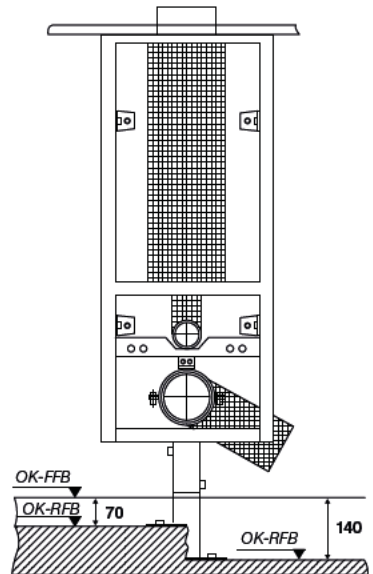

D

Montageanleitung – Beiblatt

Missel Kompakt-Spülrohr®
mit Mittelfuß

Missel Kompakt-Spülrohr mit Mittelfuß

0 – 70 mm (288-2080),
Montage auf Estrich oder FFB

70 – 140 mm (288-4080),
Montage auf Rohdecke

Lieferumfang:

- A Missel Kompakt-Spülrohr mit 6-Liter Spülbehälter komplett vormontiert, Trinkwasser links oder rechts (vormontiert links)
- B Befestigungsmaterial
- C Abwasser-Anschlussbogen DN 90 mit Dämm-Formteil
- D 2 Gewindestangen M12 komplett
- E Bauschutz für Revisionsabdeckung komplett
- F Anschlussgarnitur für Wand-WC
- G Misselsystem-Schallschutzprofile für WC-Montage
- H Revisionsabdeckung mit Multifunktions-taste
- I Montageanleitungen