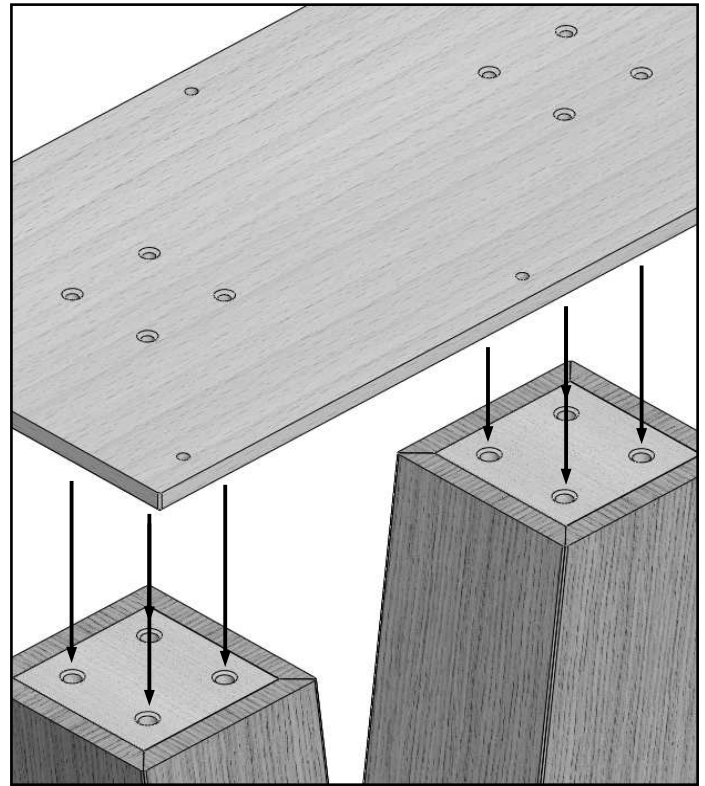

Aufbauanweisung

(assembly instructions)

Modell 4363

Bei nicht vorschriftsmäßiger und/oder nicht fachmännischer Montage wird bei Personen- und/oder Sachschäden keinerlei Haftung übernommen.