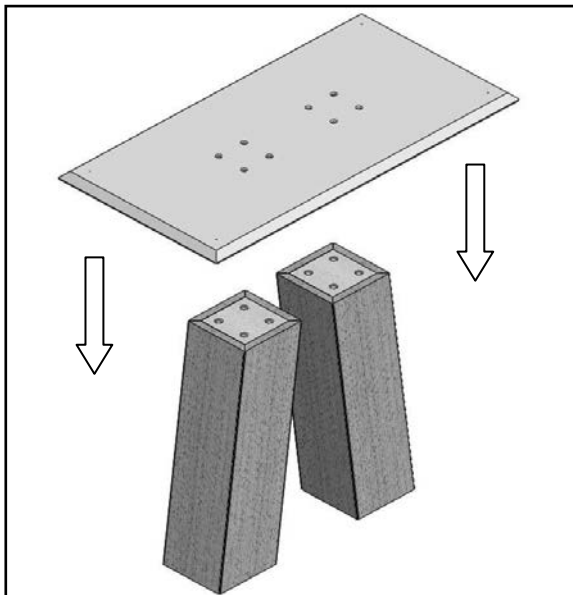

Aufbauanweisung

(assembly instructions)

Modell 4363

Servicecard Artikel 4363						
Nr.:	Bezeichnung	Menge	1	2	3	4
1	Senkschraube M8x45mm	16 Stück				
2	Flachkopfschraube M8x35 mm	6 Stück				
3	U-Scheibe 8,4x16x1,6mm	6 Stück				
4	Inbusschlüssel SW 5mm	1 Stück				

Teile-Nr.:	Anzahl

Bitte tragen Sie die benötigte Teilenummer sowie die entsprechende Menge in die nebenstehende Tabelle ein und kontaktieren Ihren Möbelhändler.

Bei nicht vorschriftsmäßiger und/oder nicht fachmännischer Montage wird bei Personen- und/oder Sachschäden keinerlei Haftung übernommen.