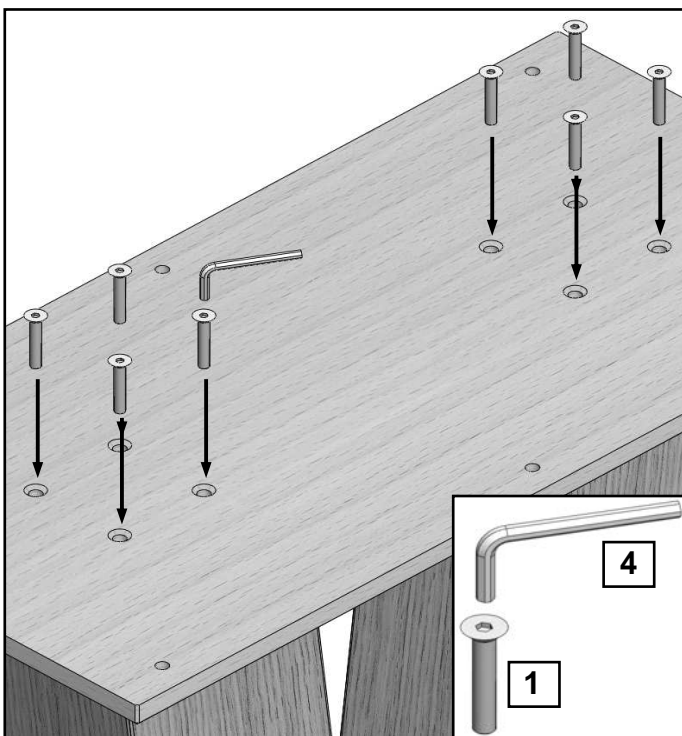

Aufbauanweisung

(assembly instructions)

Modell 4363

Bei nicht vorschriftsmäßiger und/oder nicht fachmännischer Montage wird bei Personen- und/oder Sachschäden keinerlei Haftung übernommen.