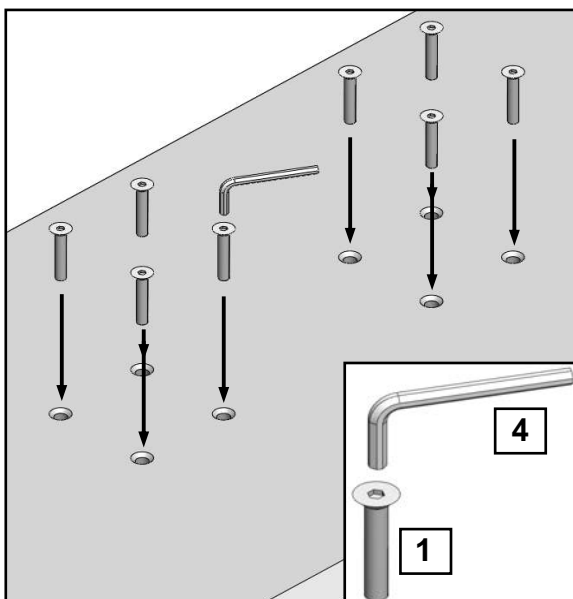

Aufbauanweisung

(assembly instructions)

Modell 4363

Servicecard Artikel 4363						
Nr.:	Bezeichnung	Menge	1	2	3	4
1	Senkschraube M8x45mm	16 Stück				
2	Flachkopfschraube M8x35 mm	6 Stück				
3	U-Scheibe 8,4x16x1,6mm	6 Stück				
4	Inbusschlüssel SW 5mm	1 Stück				

Teile-Nr.:	Anzahl

Bitte tragen Sie die benötigte Teilenummer sowie die entsprechende Menge in die nebenstehende Tabelle ein und kontaktieren Ihren Möbelhändler.

Bei nicht vorschriftsmäßiger und/oder nicht fachmännischer Montage wird bei Personen- und/oder Sachschäden keinerlei Haftung übernommen.