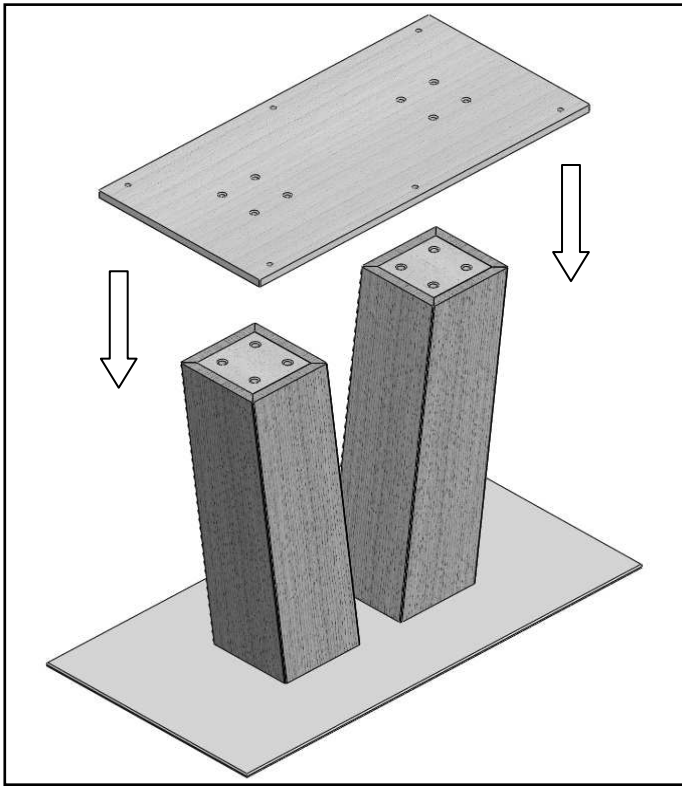

Aufbauanweisung

(assembly instructions)

Modell 4363

Bei nicht vorschriftsmäßiger und/oder nicht fachmännischer Montage wird bei Personen- und/oder Sachschäden keinerlei Haftung übernommen.