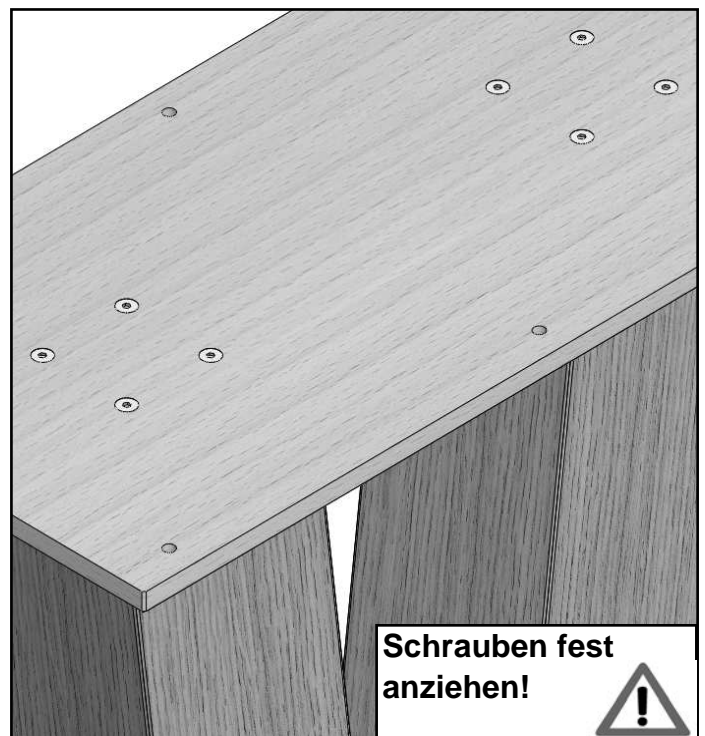

Aufbauanweisung

(assembly instructions)

Modell 4363

Bei nicht vorschriftsmäßiger und/oder nicht fachmännischer Montage wird bei Personen- und/oder Sachschäden keinerlei Haftung übernommen.