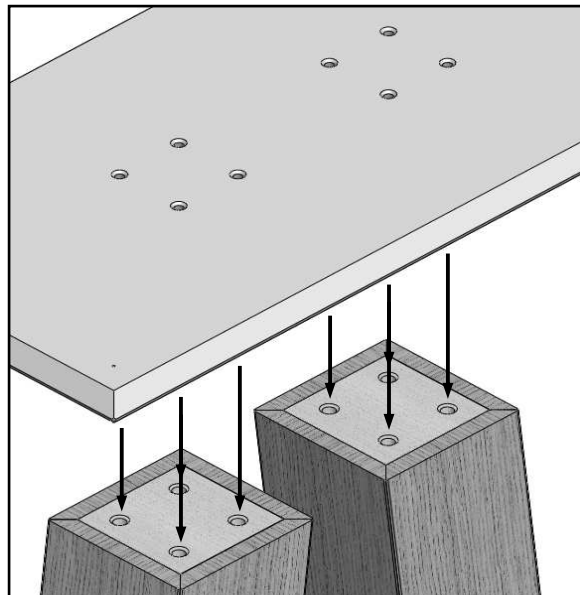

Aufbauanweisung

(assembly instructions)

Modell 4363

Servicecard Artikel 4363						
Nr.:	Bezeichnung	Menge	1	2	3	4
1	Senkschraube M8x45mm	16 Stück				
2	Flachkopfschraube M8x35 mm	6 Stück				
3	U-Scheibe 8,4x16x1,6mm	6 Stück				
4	Inbusschlüssel SW 5mm	1 Stück				

Teile-Nr.:	Anzahl

Bitte tragen Sie die benötigte Teilenummer sowie die entsprechende Menge in die nebenstehende Tabelle ein und kontaktieren Ihren Möbelhändler.

Bei nicht vorschriftsmäßiger und/oder nicht fachmännischer Montage wird bei Personen- und/oder Sachschäden keinerlei Haftung übernommen.