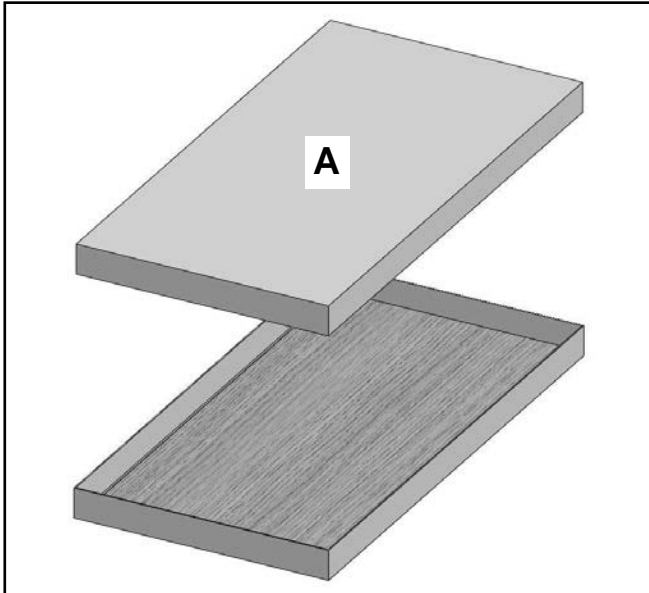

# Aufbauanweisung

(assembly instructions)

Modell 4363

**NIEHOFF**

---

SITZMÖBEL

Déballage / Unpacking / Uitpakken / Auspacken

Oberteil:

Gestell:

# Aufbauanweisung

(assembly instructions)

Modell 4363

Servicecard Artikel 4363						
Nr.:	Bezeichnung	Menge	1	2	3	4
1	Senkschraube M8x45mm	16 Stück				
2	Flachkopfschraube M8x35 mm	6 Stück				
3	U-Scheibe 8,4x16x1,6mm	6 Stück				
4	Inbusschlüssel SW 5mm	1 Stück				