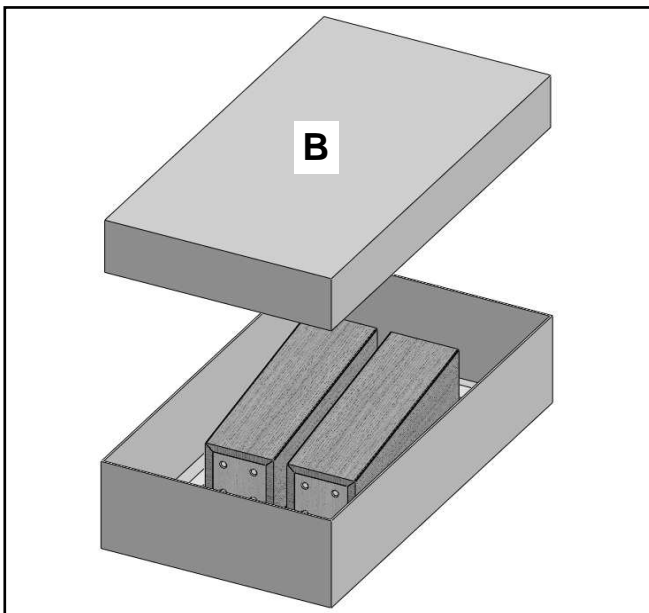

Gestell:

# Aufbauanweisung

(assembly instructions)

Modell 4363

Servicecard Artikel 4363						
Nr.:	Bezeichnung	Menge	1	2	3	4
1	Senkschraube M8x45mm	16 Stück				
2	Flachkopfschraube M8x35 mm	6 Stück				
3	U-Scheibe 8,4x16x1,6mm	6 Stück				
4	Inbusschlüssel SW 5mm	1 Stück				