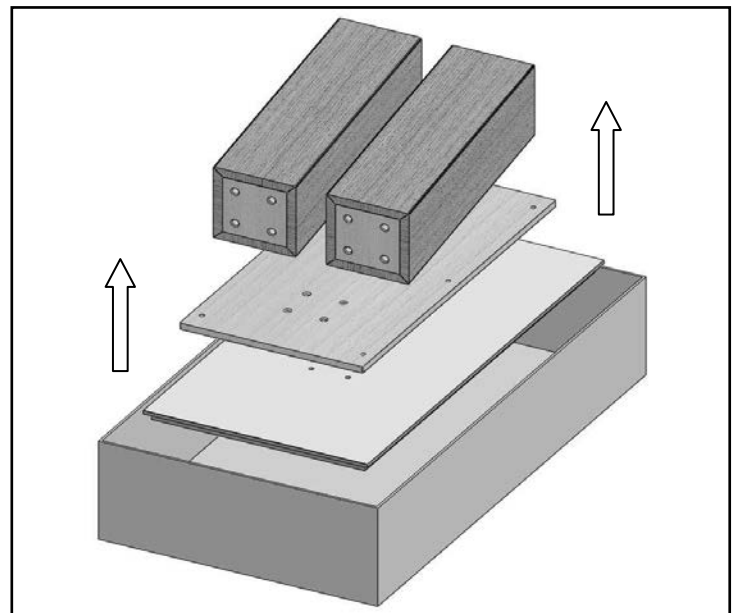

# Aufbauanweisung

(assembly instructions)

Modell 4363

**NIEHOFF**

---

SITZMÖBEL

Déballage / Unpacking / Uitpakken / Auspacken

Oberteil:

Gestell:

# Aufbauanweisung

(assembly instructions)

Modell 4363

Servicecard Artikel 4363						
Nr.:	Bezeichnung	Menge	1	2	3	4
1	Senkschraube M8x45mm	16 Stück				
2	Flachkopfschraube M8x35 mm	6 Stück				
3	U-Scheibe 8,4x16x1,6mm	6 Stück				
4	Inbusschlüssel SW 5mm	1 Stück				