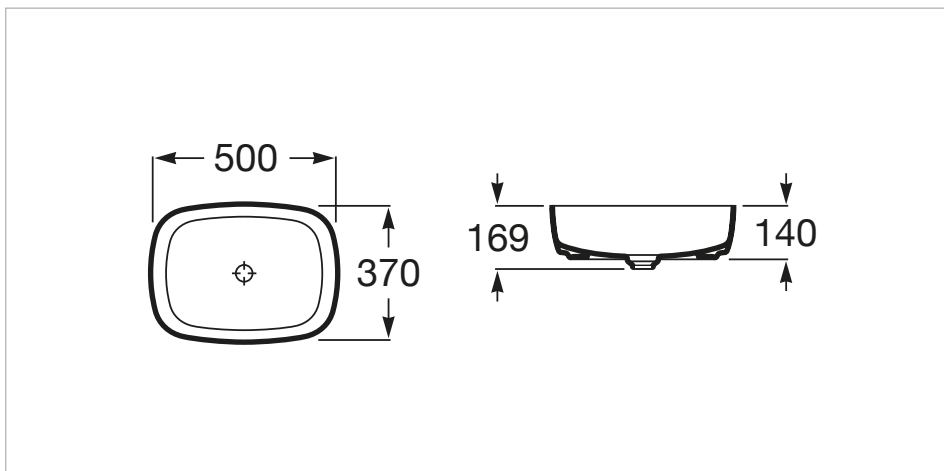

Technische Zeichnungen