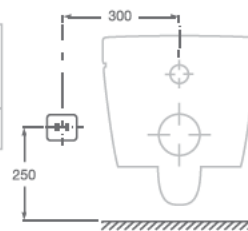

Farben und Oberflächen

So erhalten Sie die Art.-Nr.
 Bitte ersetzen Sie die ... durch den Farb- oder Oberflächencode

Maße

Breite: 390 mm.
 Tiefe: 562 mm.
 Höhe: 476 mm.

Technische Daten

Spülrandloses Dusch-WC, wandhängend

Option 3.
Linke Version

Option 4.
Rechte Version

Einfache Montage

Verdeckte Befestigung

Die wandhängende Version verfügt über Befestigung, die hinter dem WC angebracht sind.

Kompatibel mit einem konventionellen Stromanschluss