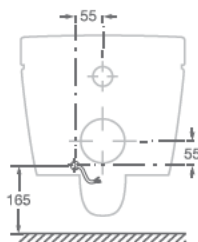

Farben und Oberflächen

So erhalten Sie die Art.-Nr.
 Bitte ersetzen Sie die ... durch den Farb- oder Oberflächencode

Maße

Breite: 390 mm.
 Tiefe: 562 mm.
 Höhe: 476 mm.

Technische Daten

Spülrandloses Dusch-WC, wandhängend

Art. Nr. 7803060001

Empfohlene Installation

Wasseranschluss

Option 1.
Linke Version

Option 2.
Rechte Version

Stromanschluss

Option 1.
Linke Version

Option 2.
Rechte Version