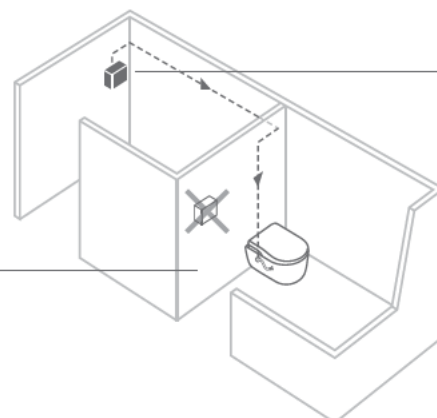

Farben und Oberflächen

So erhalten Sie die Art.-Nr.
 Bitte ersetzen Sie die ... durch den Farb- oder Oberflächencode

Maße

Breite: 390 mm.
 Tiefe: 562 mm.
 Höhe: 476 mm.

Technische Daten

Spülrandloses Dusch-WC, wandhängend

Art. Nr. 7803060001

Empfohlene Installation

Wasseranschluss

Option 1.
Linke Version

Option 2.
Rechte Version

Stromanschluss

Option 1.
Linke Version

Option 2.
Rechte Version

Option 3.
Linke Version

Option 4.
Rechte Version

Einfache Montage

Verdeckte Befestigung

Die wandhängende Version verfügt über Befestigung, die hinter dem WC angebracht sind.

Kompatibel mit einem konventionellen Stromanschluss

Mit einem konventionellen Stromanschluss, kann In-Wash® Inspira bei jeder Renovierung mühelos montiert werden.

Einfache Montage der Halterung für die Fernbedienung

Die Halterung kann mit Kleber oder Schrauben an der Wand befestigt werden.