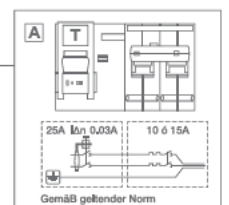

Farben und Oberflächen

So erhalten Sie die Art.-Nr.
 Bitte ersetzen Sie die ... durch den Farb- oder Oberflächencode

Maße

Breite: 390 mm.
 Tiefe: 562 mm.
 Höhe: 476 mm.

Technische Daten

Spülrandloses Dusch-WC, wandhängend

Art. Nr. 7803060001

Empfohlene Installation

Wasseranschluss

Option 1.
Linke Version

Option 2.
Rechte Version

Stromanschluss

Option 1.
Linke Version

Option 2.
Rechte Version

Option 3.
Linke Version

Option 4.
Rechte Version

Einfache Montage

Verdeckte Befestigung

Die wandhängende Version verfügt über Befestigung, die hinter dem WC angebracht sind.

Kompatibel mit einem konventionellen Stromanschluss