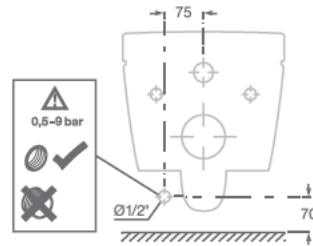

Farben und Oberflächen

So erhalten Sie die Art.-Nr.
 Bitte ersetzen Sie die ... durch den Farb- oder Oberflächencode

Maße

Breite: 390 mm.
 Tiefe: 562 mm.
 Höhe: 476 mm.

Technische Daten

Spülrandloses Dusch-WC, wandhängend

Art. Nr. 7803060001

Empfohlene Installation

Wasseranschluss

Option 1.
Linke Version

Option 2.
Rechte Version

Stromanschluss

Option 1.
Linke Version

Option 2.
Rechte Version

Option 3.
Linke Version

Option 4.
Rechte Version

Einfache Montage

Verdeckte Befestigung

Die wandhängende Version verfügt über Befestigung, die hinter dem WC angebracht sind.

Kompatibel mit einem konventionellen Stromanschluss