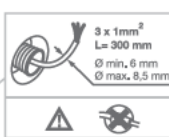

Farben und Oberflächen

So erhalten Sie die Art.-Nr.
 Bitte ersetzen Sie die ... durch den Farb- oder Oberflächencode

Maße

Breite: 390 mm.
 Tiefe: 562 mm.
 Höhe: 476 mm.

Technische Daten

Spülrandloses Dusch-WC, wandhängend

Art. Nr. 7803060001

Empfohlene Installation

Wasseranschluss

Option 1.
Linke Version

Option 2.
Rechte Version

Stromanschluss

Option 1.
Linke Version

Option 2.
Rechte Version

Option 3.
Linke Version

Option 4.
Rechte Version

Einfache Montage

Verdeckte Befestigung

Die wandhängende Version verfügt über Befestigung, die hinter dem WC angebracht sind.

Kompatibel mit einem konventionellen Stromanschluss