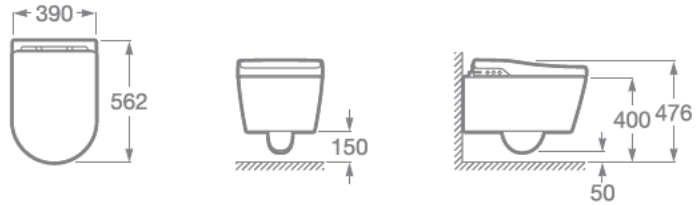

Technische Daten

Spülrandloses Dusch-WC, wandhängend

Art. Nr. 7803060001