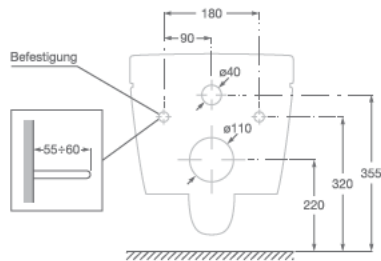

Empfohlene Installation