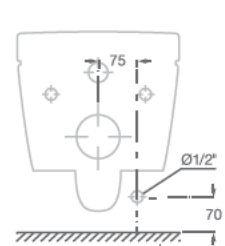

Farben und Oberflächen

So erhalten Sie die Art.-Nr.
 Bitte ersetzen Sie die ... durch den Farb- oder Oberflächencode

Maße

Breite: 390 mm.
 Tiefe: 562 mm.
 Höhe: 476 mm.

Technische Daten

Spülrandloses Dusch-WC, wandhängend

Art. Nr. 7803060001

Empfohlene Installation

Wasseranschluss

Option 1.
Linke Version

Option 2.
Rechte Version

Stromanschluss

Option 1.
Linke Version

Option 2.
Rechte Version