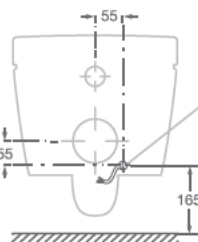

Farben und Oberflächen

So erhalten Sie die Art.-Nr.
 Bitte ersetzen Sie die ... durch den Farb- oder Oberflächencode

Maße

Breite: 390 mm.
 Tiefe: 562 mm.
 Höhe: 476 mm.

Technische Daten

Spülrandloses Dusch-WC, wandhängend

Art. Nr. 7803060001

Empfohlene Installation

Wasseranschluss

Option 1.
Linke Version

Option 2.
Rechte Version

Stromanschluss

Option 1.
Linke Version

Option 2.
Rechte Version