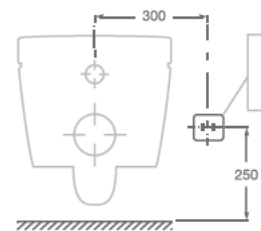

Farben und Oberflächen

So erhalten Sie die Art.-Nr.
 Bitte ersetzen Sie die ... durch den Farb- oder Oberflächencode

Maße

Breite: 390 mm.
 Tiefe: 562 mm.
 Höhe: 476 mm.

Technische Daten

Spülrandloses Dusch-WC, wandhängend

Option 3.
Linke Version

Option 4.
Rechte Version

Einfache Montage

Verdeckte Befestigung

Die wandhängende Version verfügt über Befestigung, die hinter dem WC angebracht sind.

Kompatibel mit einem konventionellen Stromanschluss