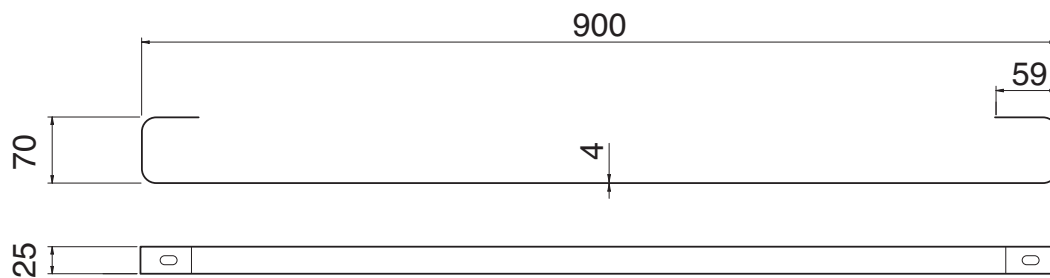

# TOVEL BAR

Art. 10044 - L 900

Porta asciugamano  
Towel bar  
Porte-Serviettes  
Handtuchhalter

Materiale: Acciaio inossidabile 304  
Material: Stainless Steel 304

tolerance +/- 2 mm