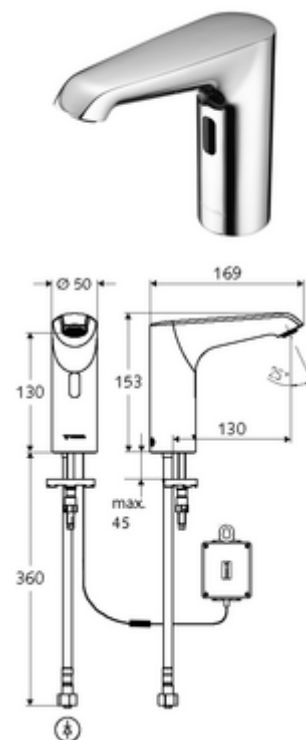

Technische Daten

- Einstellmöglichkeiten über SWS/SSC
  - Sensor-Reichweite (kurz / mittel / lang)
  - Programmierung über Nahreflex (Aus / Ein)
  - Max. Laufzeit (1 - 360 s)
  - Nachlaufzeit (0,6 - 60 s)
  - Stagnationsspülung (Aus / 5 - 600 s, alle 1 - 240 h nach letzter Spülung / alle 1 - 240 h)
  - Dauerspülung für thermische Desinfektion, mit Verbrühungsschutz (Aus / 15 - 600 s)
  - Dauerfluss (Aus / 15 - 600 s)
  - Energiesparmodus (Aus / 1 - 254 h nach letzter Nutzung)
  - Reinigungsstopp (Aus / 60 - 360 s)
- Einstellmöglichkeiten über Nahreflex
  - Sensor-Reichweite (kurz / mittel / lang)
  - Stagnationsspülung (Aus / 30 s, alle 24 h nach letzter Spülung / alle 24 h)
  - Dauerspülung für thermische Desinfektion, mit Verbrühungsschutz (Aus / 300 s / 120 s)
  - Reinigungsstopp (Aus / 60 s)
- Durchfluss: max. 5 l/min druckunabhängig
- Fließdruck: 1,0 - 5,0 bar
- Max. Ruhedruck: 8 bar
- Max. Betriebstemperatur: 70 °C (80 °C für thermische Desinfektion)
- Werkstoff: Gehäuse Messing; wasserführende Teile Kunststoff
- Oberfläche: chrom
- Zertifikate: P-IX 29072/IO, ACS, Belgaqua, WELL public
- Geräuschklasse: I
- Durchflussklasse: O

Lieferdaten

- Gewicht: 1,80 kg/Stück
- Verpackungseinheit: 1